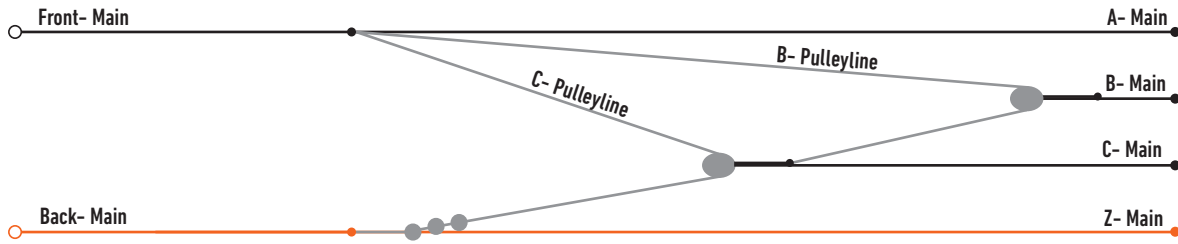

POSITION	LENGTH (MM)	MATERIAL	COLOR	COMMENT
a1	564	DC100	Grey	
a2	457	DC100	Grey	
a3	561	DC100	Grey	
a4	489	DC100	Grey	
a5	497	DC100	Grey	
a6	370	DC100	Grey	
a7	493	DC60	Grey	
a8	403	DC60	Grey	
a9	322	DC60	Grey	
a10	212	DC60	Grey	
a11	884	DC60	Grey	
am1	1780	DC161	Blue/Orange	
am2	1405	DC161	Blue/Orange	
am3	1575	DC161	Blue/Orange	Black marking
am4	1120	DC161	Blue/Orange	
am5	856	DC60	Grey	
as1	3120	DC201	Blue/Orange	
as2	2625	DC161	Blue/Orange	
as3	2628	DC161	Blue/Orange	
b1	504	8001-70	Magenta	
b2	397	8001-70	Magenta	
b3	500	8001-70	Magenta	
b4	429	8001-70	Magenta	
b5	438	8001-70	Magenta	
b6	312	8001-70	Magenta	
b7	441	8001-70	Magenta	
b8	354	8001-70	Magenta	
b9	293	8001-50	Magenta	
b10	182	8001-50	Magenta	
b11	789	8001-50	Magenta	
b12	1323	8001-50	Magenta	
bmu1	786	8001-70	Magenta	
bm1	1780	8001-90	Magenta	
bm2	1405	8001-90	Magenta	
bm3	1575	8001-90	Magenta	Black marking
bm4	1120	8001-90	Magenta	
bm5	666	8001-70	Magenta	
bs1	3120	8001-130	Magenta	
bs2	2625	8001-130	Magenta	
bs3	2031	8001-90	Magenta	

FLYSURFER Standard Mixer V7

REFERENCE	3D LENGHT (MM)	CUTTING LENGTH (MM)	COLOR	MATERIAL
Front- Main	300	550	Black	DC500
A- Main	1200	1400	Black	DC300
B- Main	about 290	about 490	Black	DC300
C- Main	about 700	about 900	DC300	DC500
Z- Main	1125	1325	Orange/Blue	PPSL200
Back- Main	300	550	Orange/Petrol	DC200
B- Pulleyline	1200	1400	-205 Silver	DFL 200
C- Pulleyline	1000	1480	-205 Silver	DFL 200