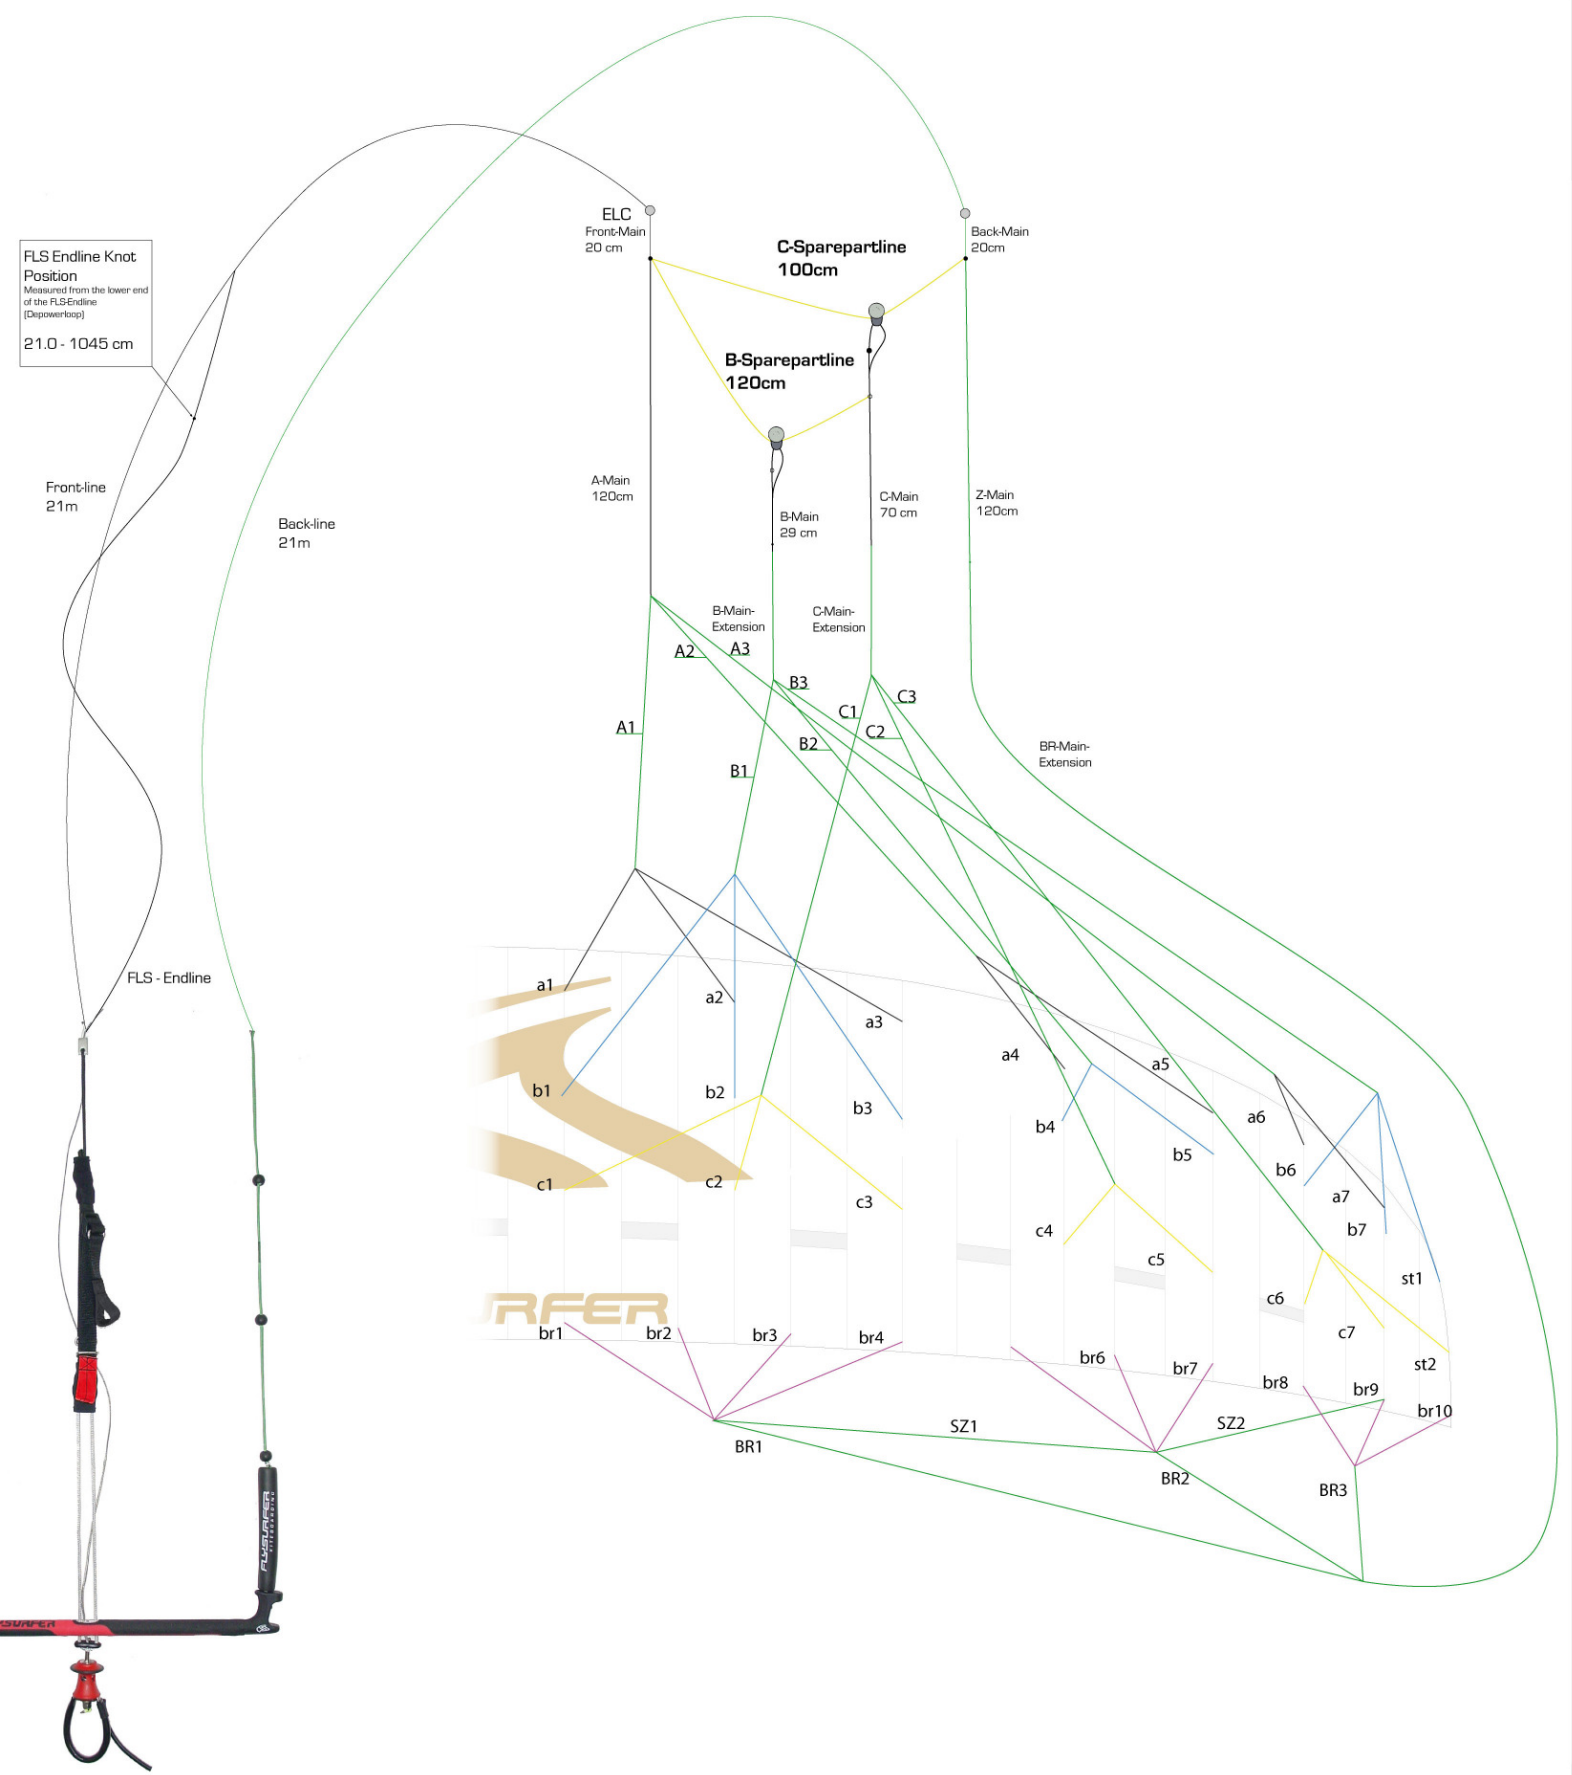

A-Main
120cm

B-Main
29 cm

C-Main
70 cm

Z-Main
120cm

B-Main-
Extension

C-Main-
Extension

BR-Main-
Extension

A1

br9

br10

BR1

SZ1

SZ2

BR2

BR3

st1

st2

ARFER

Name	Length(cm)	cutting (cm)	colour	material
a1	307,7	327,7	white	DC 100
a2	268,3	288,3	white	DC 100
a3	241,1	261,1	white	DC 100
a4	191,7	211,7	white	DC 100
a5	145,8	165,8	white	DC 100
a6	112,3	132,3	white	DC 100
a7	84,5	104,5	white	DC 100
A1	415,8	435,8	red/green	PPSL 160
A2	415,8	435,8	red/green	PPSL 160
A3	415,8	435,8	red/green	PPSL 160
b1	281,1	301,1	white	DC 100
b2	235,9	255,9	white	DC 100
b3	205,9	225,9	white	DC 100
b4	167,8	187,8	white	DC 100
b5	123,5	143,5	white	DC 100
b6	139,7	159,7	white	DC 100
b7	109,1	129,1	white	DC 100
b8	99,7	119,7	white	DC 100
B1	345,8	365,8	red/green	PPSL 160
B2	330,8	350,8	red/green	PPSL 160
B3	285,8	305,8	red/green	PPSL 160
B-Main-Extension	108,5	128,5	yellow	PPSL 200
c1	276,0	296,0	white	DC 100
c2	223,2	243,2	white	DC 100
c3	188,2	208,2	white	DC 100
c4	152,9	172,9	white	DC 100
c5	109,8	129,8	white	DC 100
c6	135,6	155,6	white	DC 100
c7	105,7	125,7	white	DC 100
c8	96,9	116,9	white	DC 100
C1	260,8	280,8	red/green	PPSL 160
C2	240,8	260,8	red/green	PPSL 160
C3	190,8	210,8	red/green	PPSL 160
C-Main-Extension	216,6	236,6	yellow	PPSL 200
br1	242,6	262,6	white	DC 100
br2	201,8	221,8	white	DC 100
br3	168,3	188,3	white	DC 100
br4	147,5	167,5	white	DC 100
br5	134,9	154,9	white	DC 100
br6	103,7	123,7	white	DC 100
br7	94,1	114,1	white	DC 100
br8	112,6	132,6	white	DC 100
br9	97,4	117,4	white	DC 100

br10	96,7	116,7	white	DC 100
BR1	180,8	200,8	red/green	PPSL 160
BR2	155,8	175,8	red/green	PPSL 160
BR3	120,8	140,8	red/green	PPSL 160
BR-Main-Extension	341,5	361,5	yellow	PPSL 200
SZ1	104,7	124,7	white	DC 100
SZ2	118,3	138,3	white	DC 100