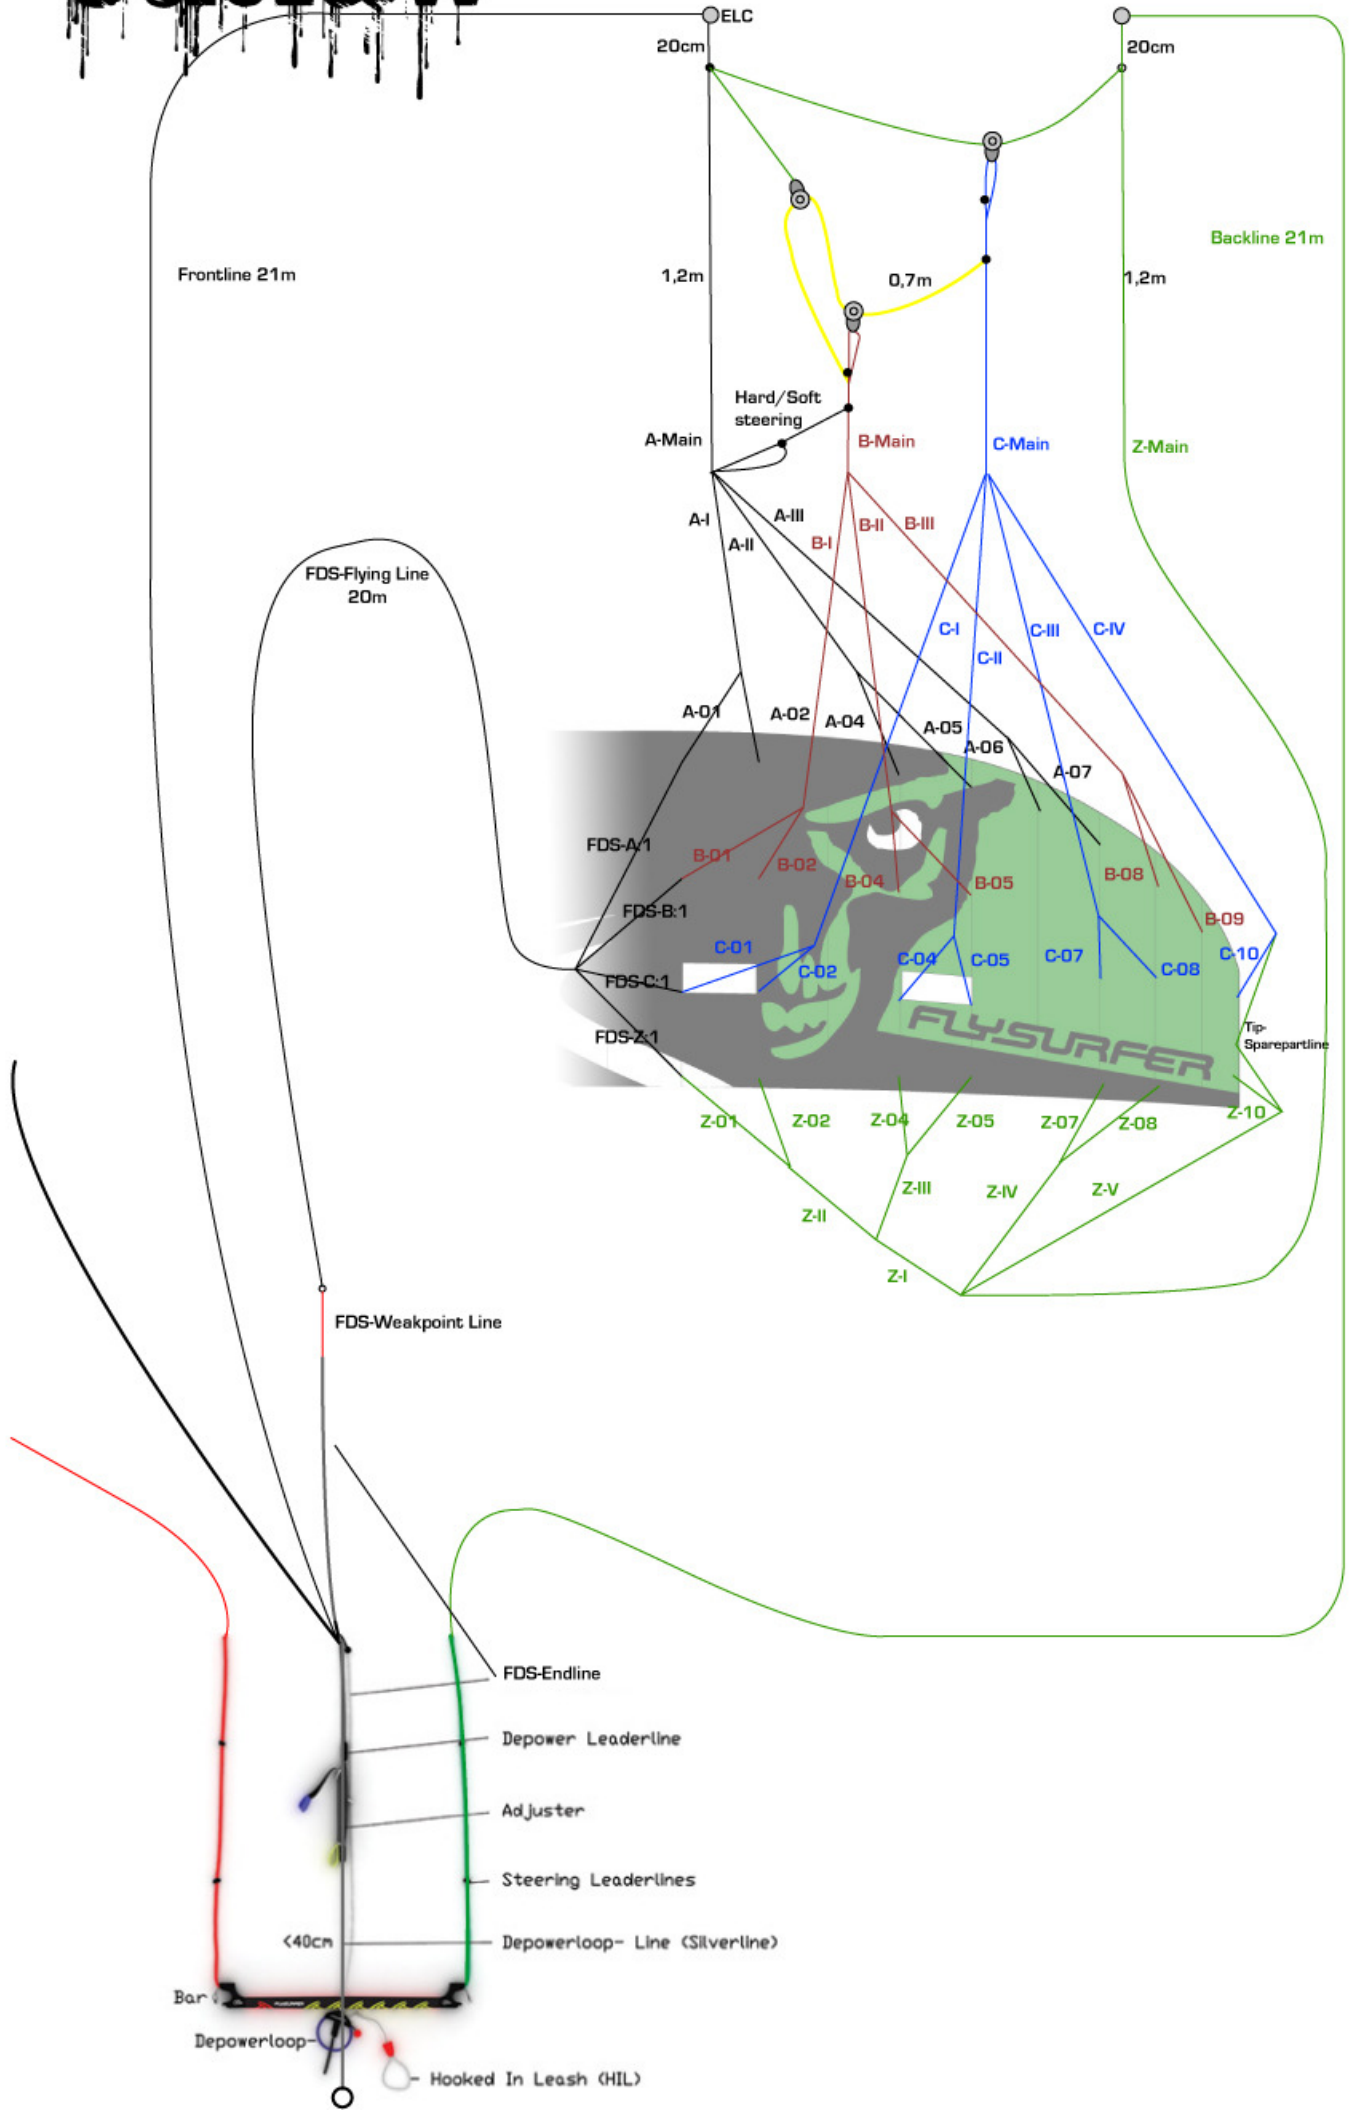

outlaw

name	length	cutting	color	material	pieces
A:1	52,71	72,71	white	DC 100	2
A:2	44,84	64,84	white	DC 100	2
A:4	57,2	77,2	white	DC 100	2
A:5	46,29	66,29	white	DC 100	2
A:6	52,67	72,67	white	DC 100	2
A:7	39,84	59,84	white	DC 100	2
B:1	51,52	71,52	white	DC 100	2
B:2	43,43	63,43	white	DC 100	2
B:4	55,5	75,5	white	DC 100	2
B:5	44,7	64,7	white	DC 100	2
B:8	45,54	65,54	white	DC 100	2
B:9	34,95	54,95	white	DC 100	2
C:1	61,14	81,14	white	DC 100	2
C:2	51,3	71,3	white	DC 100	2
C:4	59,8	79,8	white	DC 100	2
C:5	46,92	66,92	white	DC 100	2
C:7	35,48	55,48	white	DC 100	2
C:8	20,64	40,64	white	DC 100	2
C:10	54,98	74,98	white	DC 100	2
Tip- Sparepai	100	120	white	DNV 120	2
Z:1	60,65	80,65	white	DC 100	2
Z:2	49,19	69,19	white	DC 60	2
Z:4	50,35	70,35	white	DC 60	2
Z:5	37,16	57,16	white	DC 60	2
Z:7	39,11	59,11	white	DC 60	2
Z:8	24,37	44,37	white	DC 60	2
Z:10	50,24	70,24	white	DC 100	2
A-I	196	216	red/green	PPSL 160	2
A-II	164,4	184,4	red/green	PPSL 160	2
A-III	145,5	165,5	red/green	PPSL 160	2
B-I	196,75	216,75	red/green	PPSL 160	2
B-II	165,15	185,15	red/green	PPSL 160	2
B-III	127,25	147,25	red/green	PPSL 160	2
C-I	198,25	218,25	red/green	PPSL 160	2
C-II	166,65	186,65	red/green	PPSL 160	2
C-III	147,75	167,75	red/green	PPSL 160	2
C-IV	95,75	115,75	red/green	PPSL 160	2
Z-I	99,4	119,4	red/green	PPSL 160	2
Z-II	110,7	130,7	red/green	PPSL 160	2
Z-III	82,2	102,2	red/green	PPSL 160	2