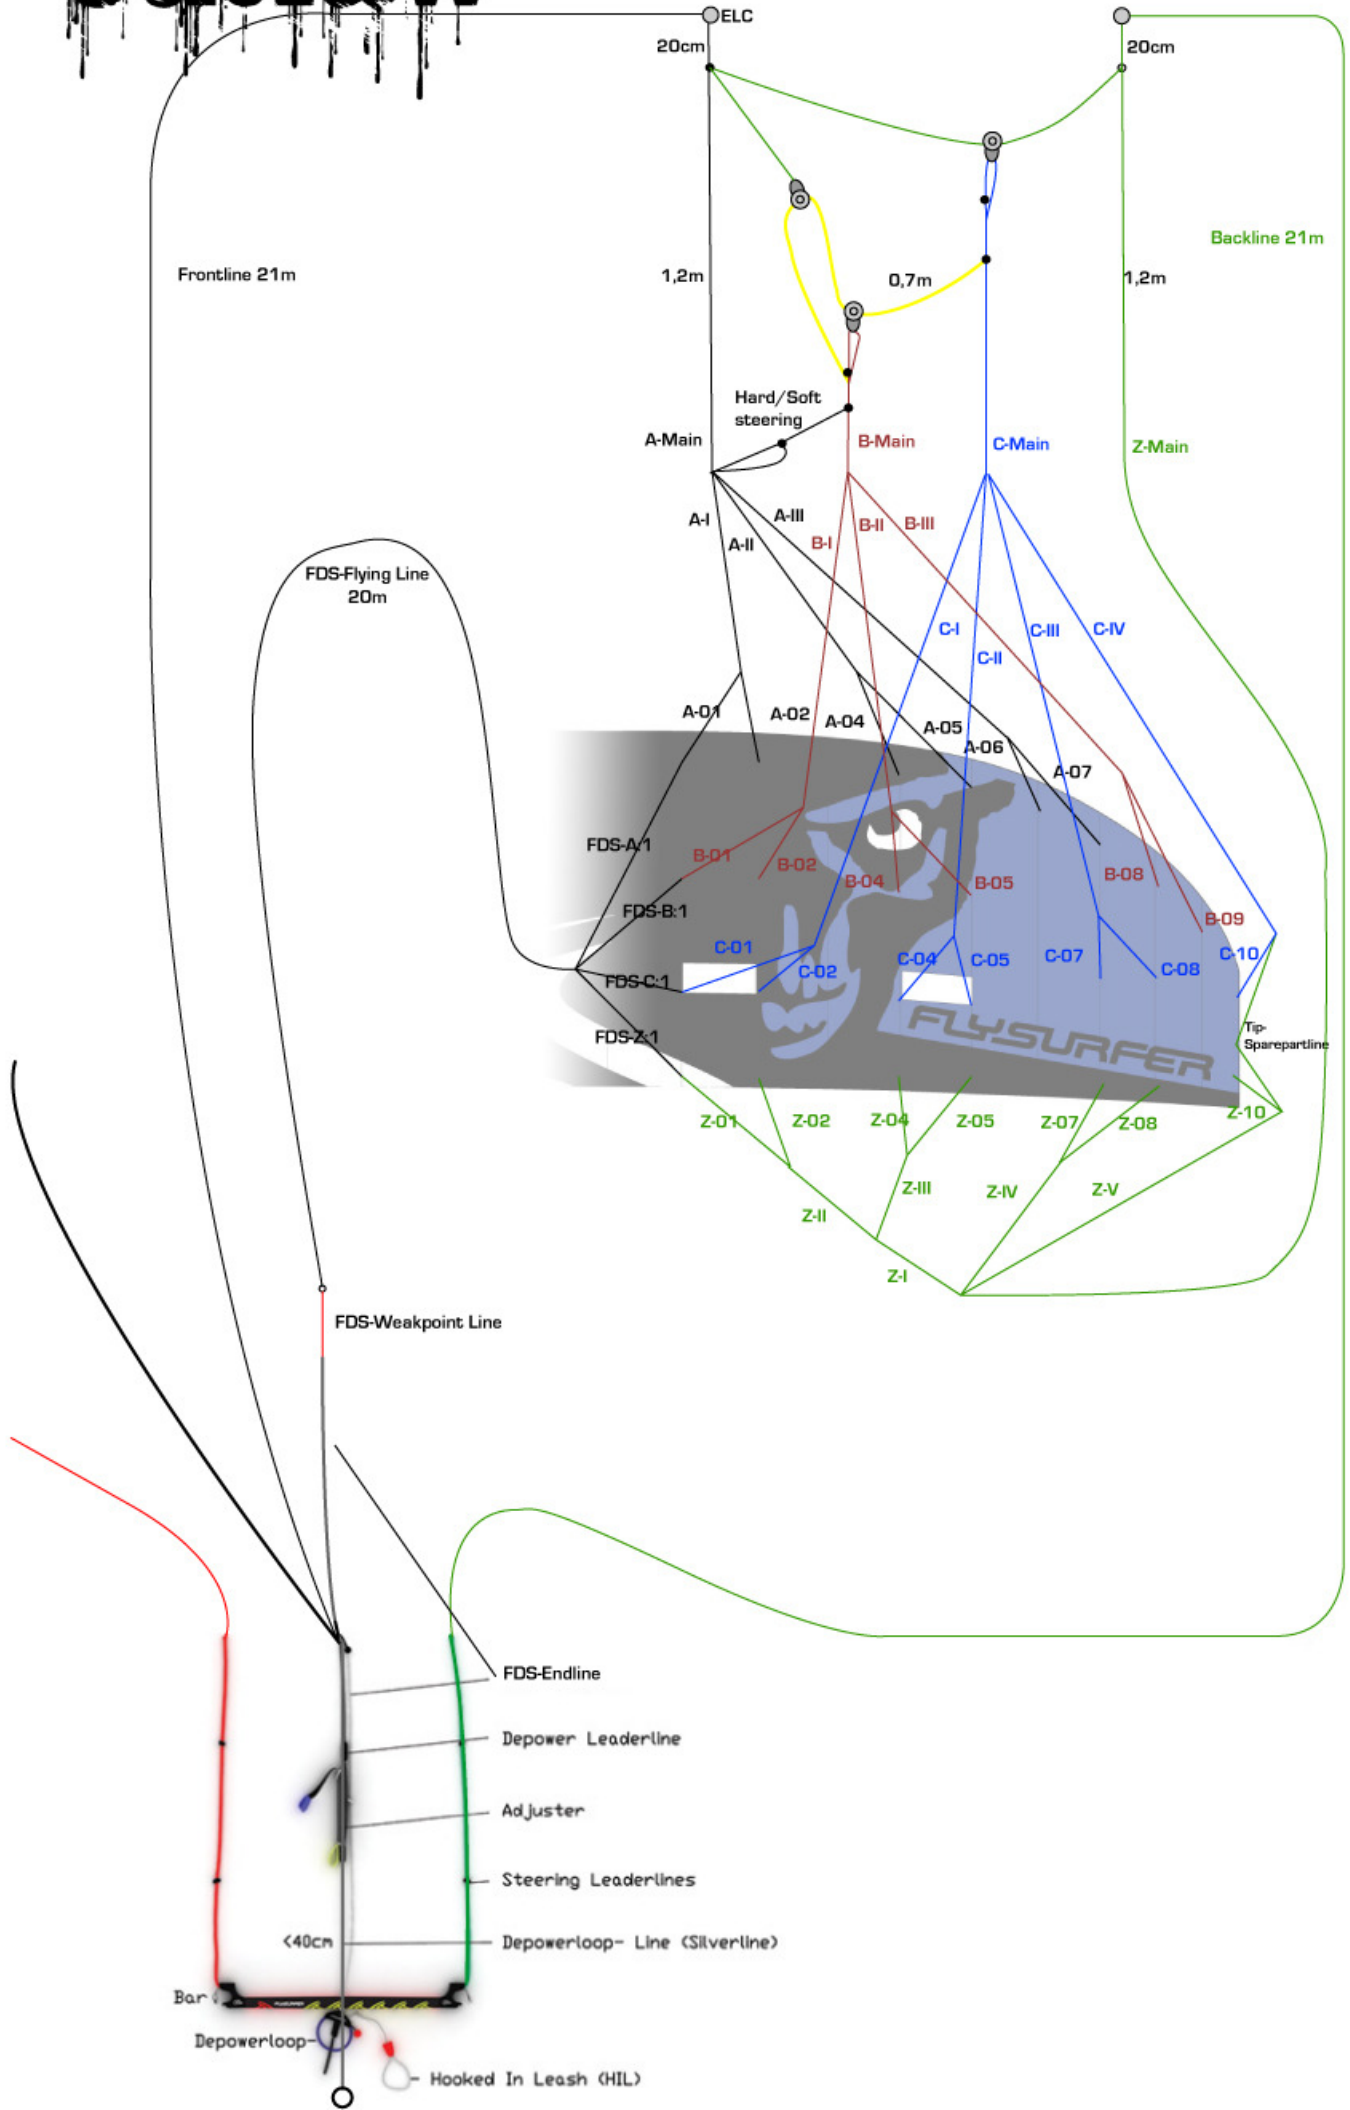

# outlaw

name	length	cutting	color	material	pieces
A:1	64,58	84,58	white	DC 100	2
A:2	54,98	74,98	white	DC 100	2
A:4	70,18	90,18	white	DC 100	2
A:5	56,84	76,84	white	DC 100	2
A:6	64,71	84,71	white	DC 100	2
A:7	48,97	68,97	white	DC 100	2
B:1	62,95	82,95	white	DC 100	2
B:2	53,07	73,07	white	DC 100	2
B:4	67,91	87,91	white	DC 100	2
B:5	54,7	74,7	white	DC 100	2
B:8	55,92	75,92	white	DC 100	2
B:9	42,87	62,87	white	DC 100	2
C:1	74,38	94,38	white	DC 100	2
C:2	62,52	82,52	white	DC 100	2
C:4	73,32	93,32	white	DC 100	2
C:5	57,75	77,75	white	DC 100	2
C:7	44,07	64,07	white	DC 100	2
C:8	26	46	white	DC 100	2
C:10	54,62	74,62	white	DC 100	2
Tip- Sparepai	100	120	white	DNV 120	2
Z:1	74,39	94,39	white	DC 100	2
Z:2	60,13	80,13	white	DC 60	2
Z:4	62,03	82,03	white	DC 60	2
Z:5	46,15	66,15	white	DC 60	2
Z:7	49	69	white	DC 60	2
Z:8	31,11	51,11	white	DC 60	2
Z:10	49,32	69,32	white	DC 100	2
A-I	240,1	260,1	red/green	PPSL 160	2
A-II	201,4	221,4	red/green	PPSL 160	2
A-III	178,2	198,2	red/green	PPSL 160	2
B-I	240,85	260,85	red/green	PPSL 160	2
B-II	202,15	222,15	red/green	PPSL 160	2
B-III	155,65	175,65	red/green	PPSL 160	2
C-I	242,35	262,35	red/green	PPSL 160	2
C-II	203,65	223,65	red/green	PPSL 160	2
C-III	180,45	200,45	red/green	PPSL 160	2
C-IV	130,45	150,45	red/green	PPSL 160	2
Z-I	120,7	140,7	red/green	PPSL 160	2
Z-II	135,6	155,6	red/green	PPSL 160	2
Z-III	100,7	120,7	red/green	PPSL 160	2