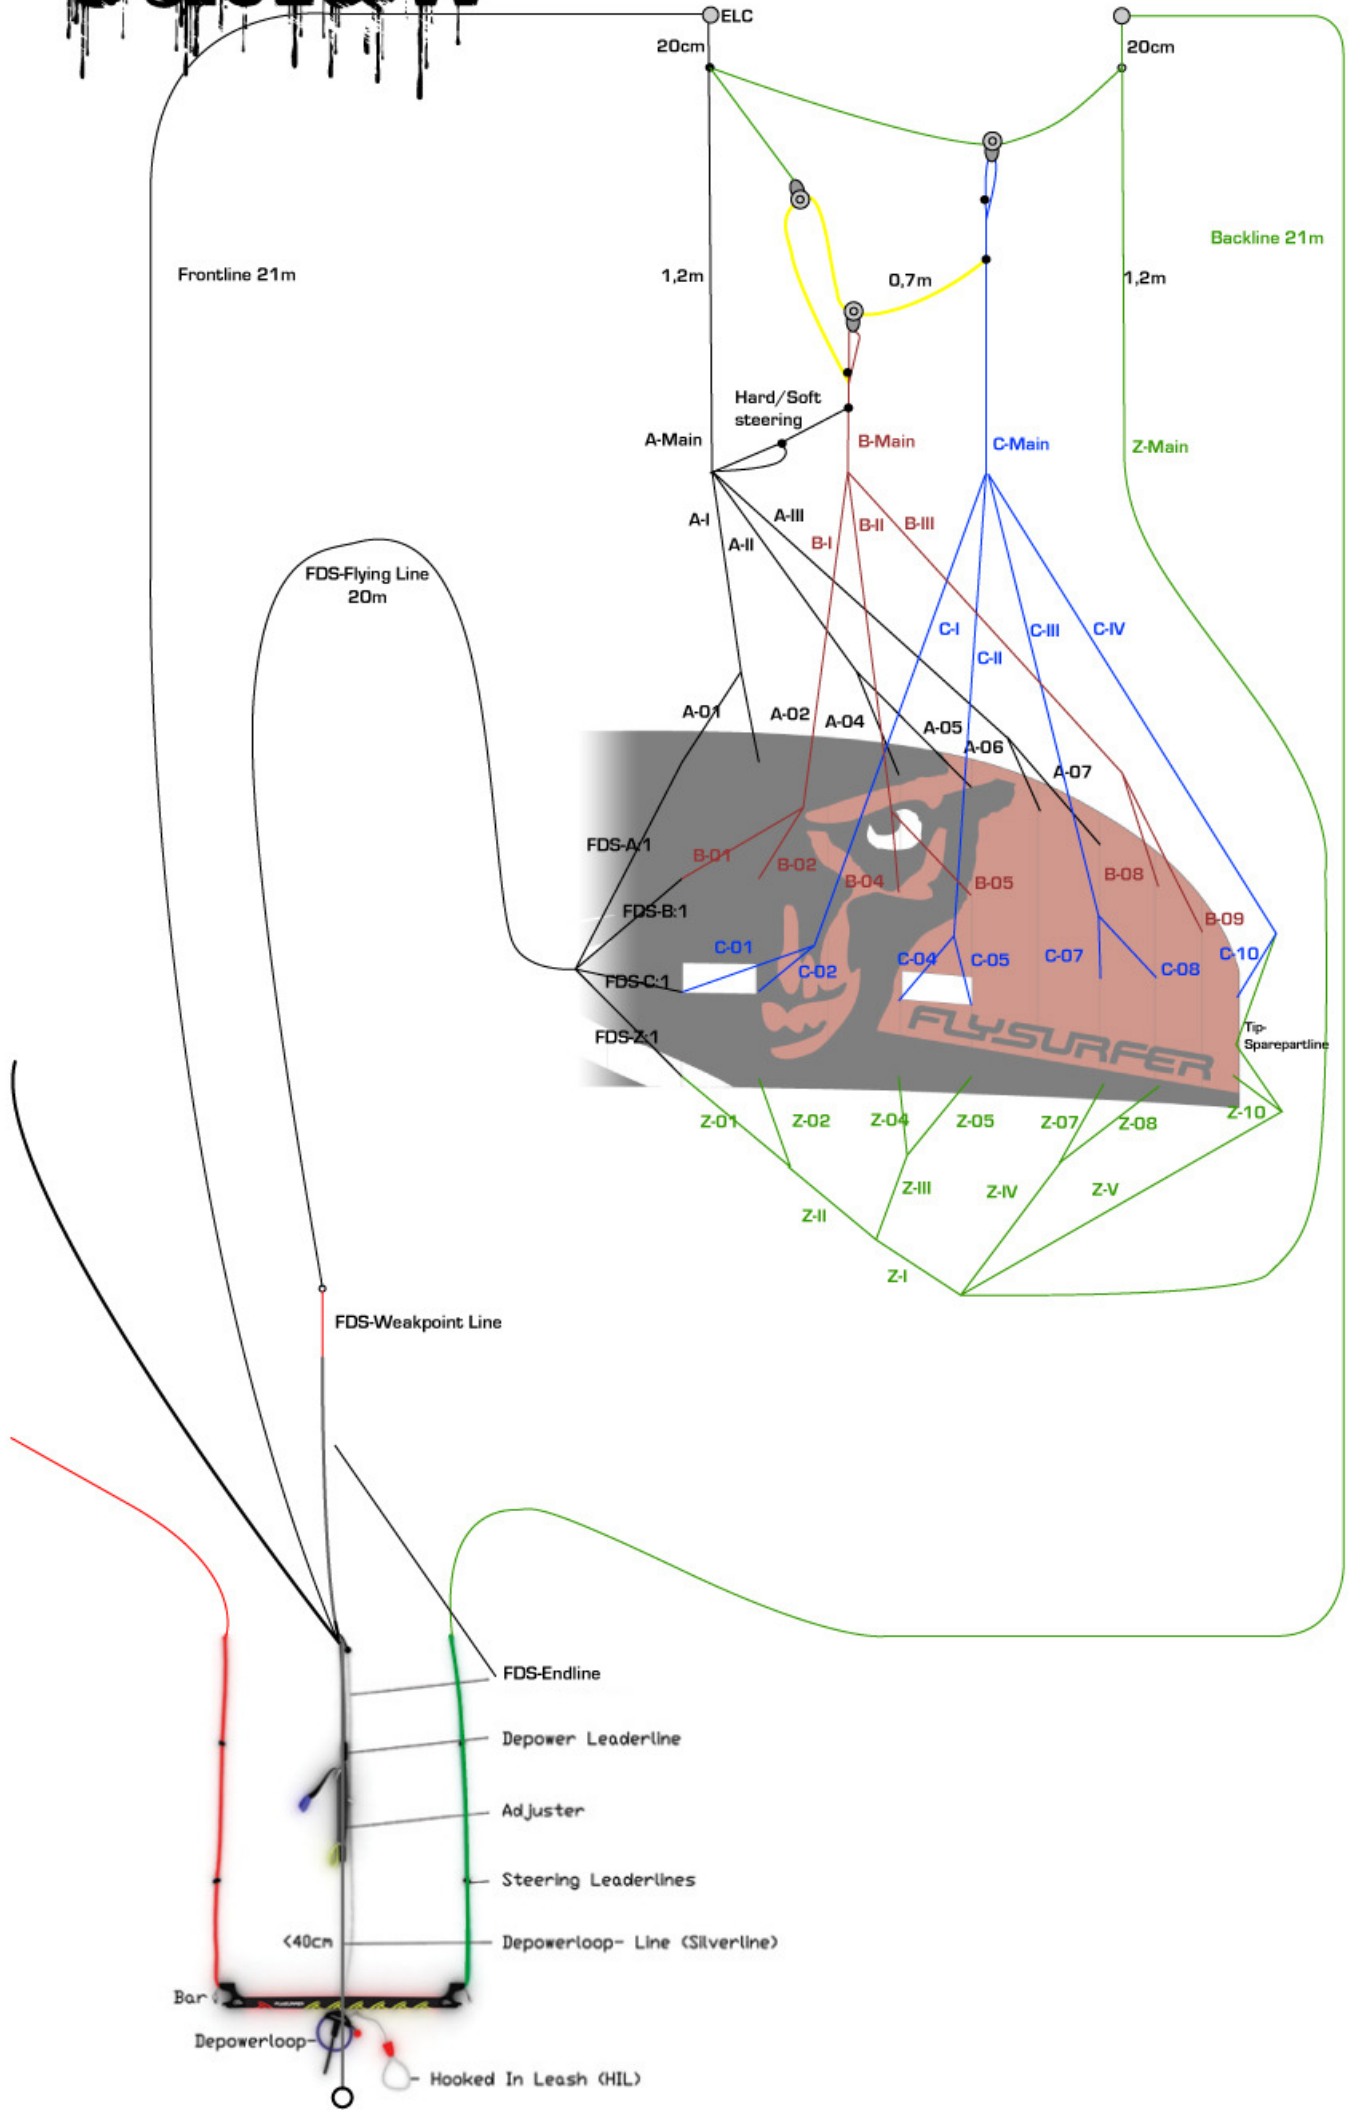

# outlaw

Name	Length(cm)	cutting (cm)	colour	material	number of pieces
A:1	74,7	94,7	white	DC 100	2
A:2	63,7	83,7	white	DC 100	2
A:4	81,3	101,3	white	DC 100	2
A:5	65,9	85,9	white	DC 100	2
A:6	75	95	white	DC 100	2
A:7	56,9	76,9	white	DC 100	2
B:1	72,7	92,7	white	DC 100	2
B:2	61,4	81,4	white	DC 100	2
B:4	78,5	98,5	white	DC 100	2
B:5	63,3	83,3	white	DC 100	2
B:8	64,9	84,9	white	DC 100	2
B:9	49,7	69,7	white	DC 100	2
C:1	85,7	105,7	white	DC 100	2
C:2	72,1	92,1	white	DC 100	2
C:4	84,9	104,9	white	DC 100	2
C:5	67,1	87,1	white	DC 100	2
C:7	51,6	71,6	white	DC 100	2
C:8	30,8	50,8	white	DC 100	2
C:10	54,3	74,3	white	DC 100	2
Tip- Sparepai	100	120	white	DNV 120	2
Z:1	86	106	white	DC 100	2
Z:2	69,4	89,4	white	DC 60	2
Z:4	72,1	92,1	white	DC 60	2
Z:5	54	74	white	DC 60	2
Z:7	57,7	77,7	white	DC 60	2
Z:8	37,2	57,2	white	DC 60	2
Z:10	48,6	68,6	white	DC 100	2
A-I	277,2	297,2	red/green	PPSL 160	2
A-II	232,6	252,6	red/green	PPSL 160	2
A-III	205,8	225,8	red/green	PPSL 160	2
B-I	278	298	red/green	PPSL 160	2
B-II	233,4	253,4	red/green	PPSL 160	2
B-III	179,7	199,7	red/green	PPSL 160	2
C-I	279,5	299,5	red/green	PPSL 160	2
C-II	234,9	254,9	red/green	PPSL 160	2
C-III	208,1	228,1	red/green	PPSL 160	2
C-IV	160,2	180,2	red/green	PPSL 160	2
Z-I	138,7	158,7	red/green	PPSL 160	2
Z-II	156,6	176,6	red/green	PPSL 160	2
Z-III	116,3	136,3	red/green	PPSL 160	2