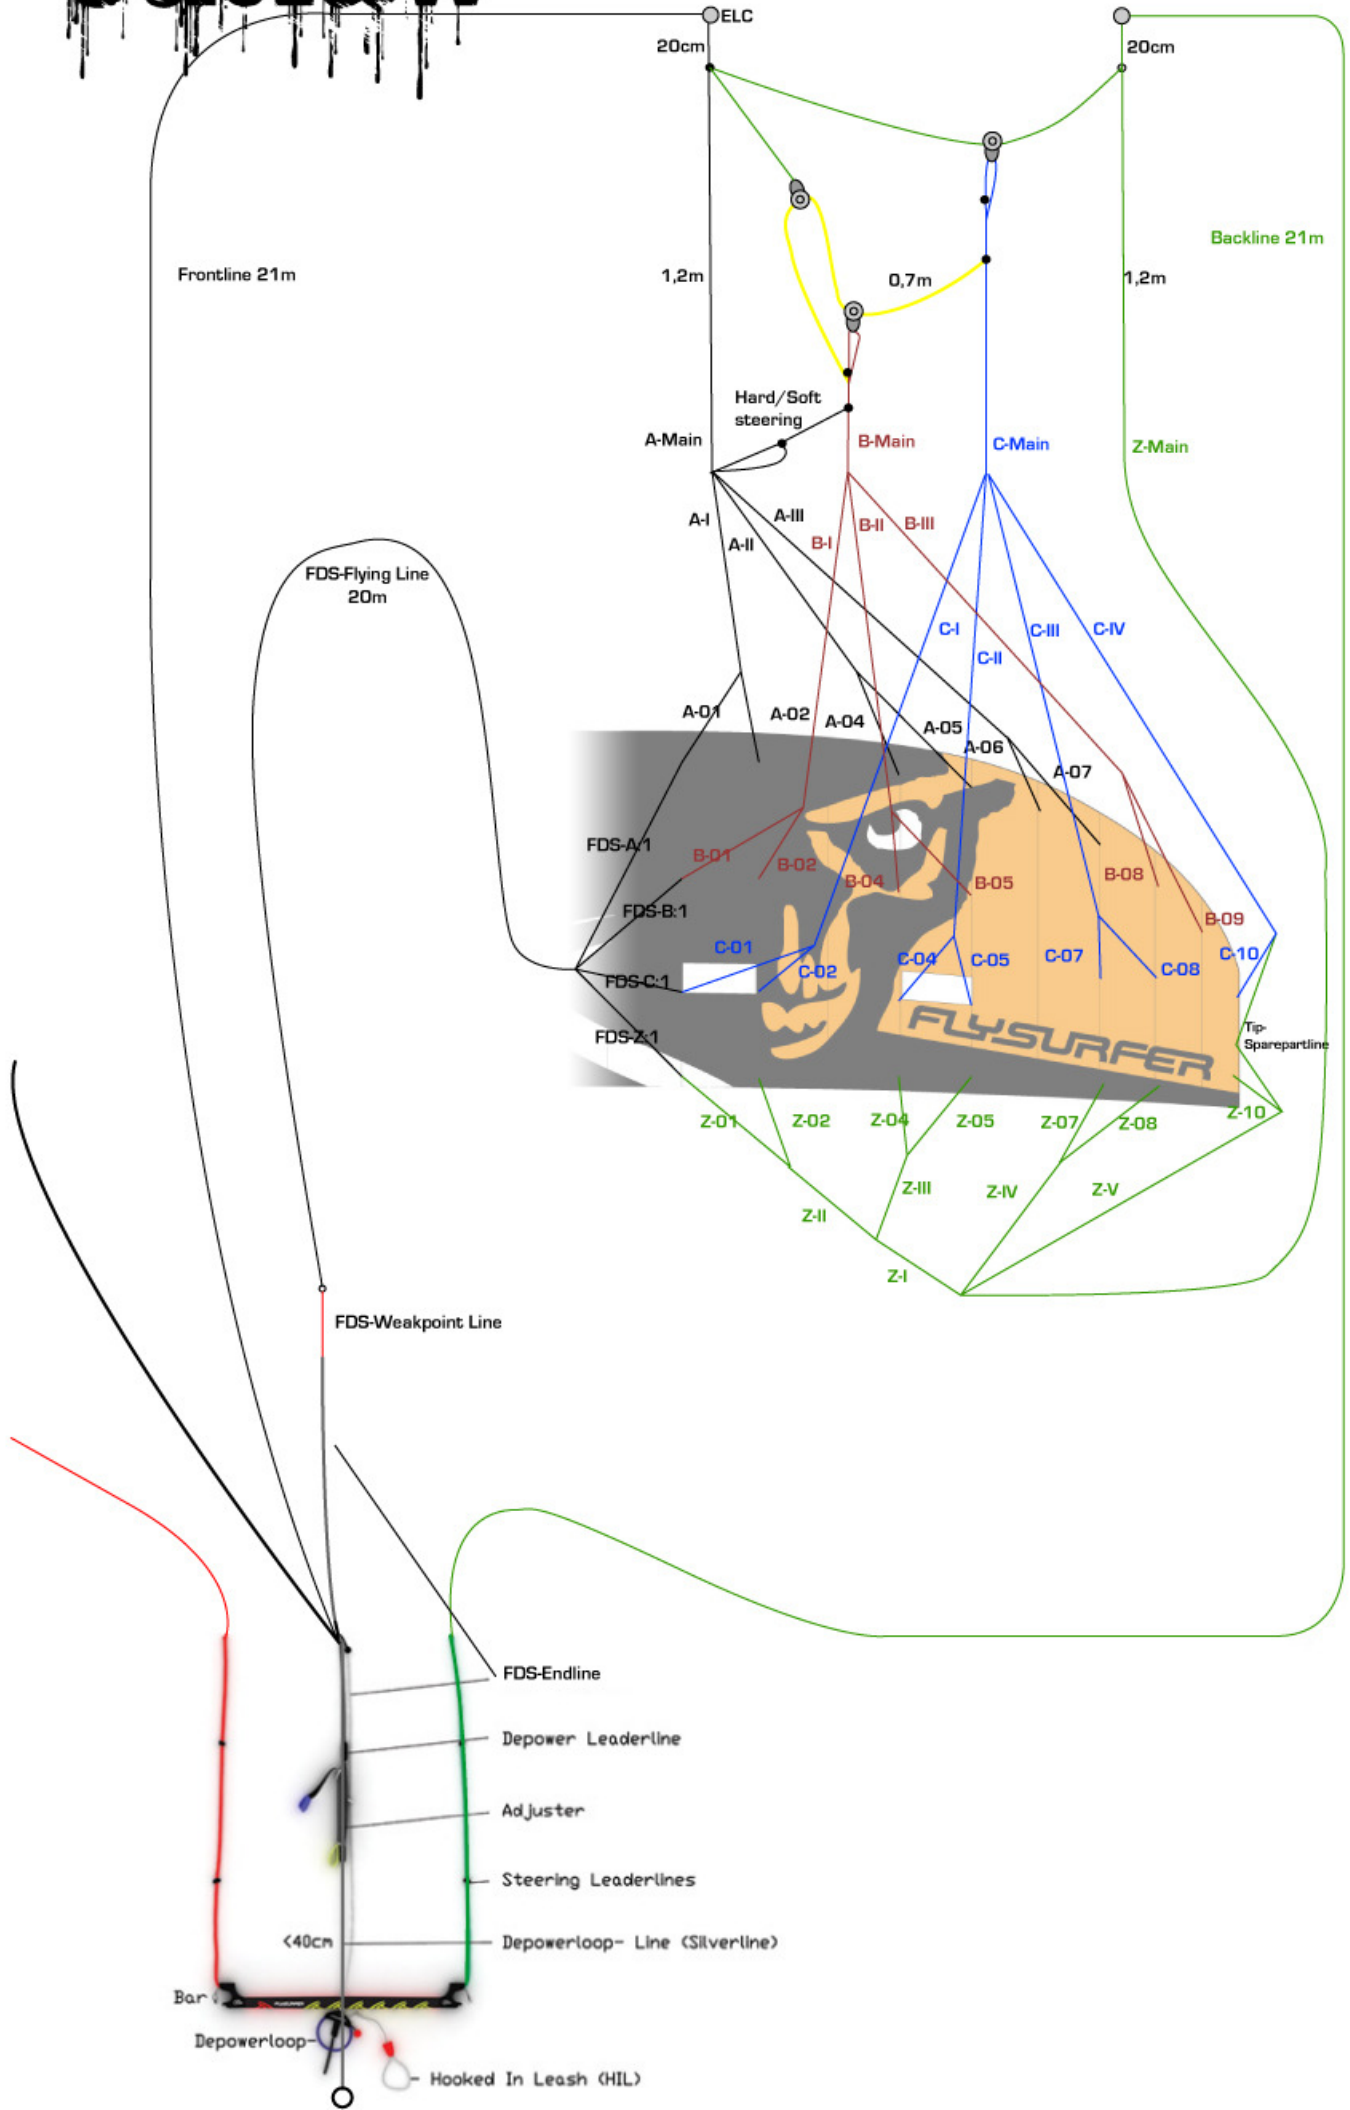

outlaw

Name	Length(cm)	cutting (cm)	colour	material	number of pieces
A:1	83.5	103.5	white	DC 100	2
A:2	71.2	91.2	white	DC 100	2
A:4	91.1	111.1	white	DC 100	2
A:5	73.9	93.9	white	DC 100	2
A:6	84.2	104.2	white	DC 100	2
A:7	63.9	83.9	white	DC 100	2
B:1	81.1	101.1	white	DC 100	2
B:2	68.5	88.5	white	DC 100	2
B:4	87.9	107.9	white	DC 100	2
B:5	70.9	90.9	white	DC 100	2
B:8	72.8	92.8	white	DC 100	2
B:9	55.8	75.8	white	DC 100	2
C:1	95.3	115.3	white	DC 100	2
C:2	80.4	100.4	white	DC 100	2
C:4	95.1	115.1	white	DC 100	2
C:5	75.4	95.4	white	DC 100	2
C:7	58.3	78.3	white	DC 100	2
C:8	35.2	55.2	white	DC 100	2
C:10	53.9	73.9	white	DC 100	2
Tip- Sparepai	100	120	white	DNV 120	2
Z:1	96.2	116.2	white	DC 100	2
Z:2	77.6	97.6	white	DC 60	2
Z:4		81	101 white	DC 60	2
Z:5		61	81 white	DC 60	2
Z:7	60.1	80.1	white	DC 60	2
Z:8	37.4	57.4	white	DC 60	2
Z:10		48	68 white	DC 100	2
A-I		310	330 red/green	PPSL 160	2
A-II		260	280 red/green	PPSL 160	2
A-III		230	250 red/green	PPSL 160	2
B-I	310.8	330.8	red/green	PPSL 160	2
B-II	260.8	280.8	red/green	PPSL 160	2
B-III	200.8	220.8	red/green	PPSL 160	2
C-I	312.3	332.3	red/green	PPSL 160	2
C-II	262.3	282.3	red/green	PPSL 160	2
C-III	232.3	252.3	red/green	PPSL 160	2
C-IV	186.5	206.5	red/green	PPSL 160	2
Z-I	154.5	174.5	red/green	PPSL 160	2
Z-II		175	195 red/green	PPSL 160	2
Z-III		130	150 red/green	PPSL 160	2