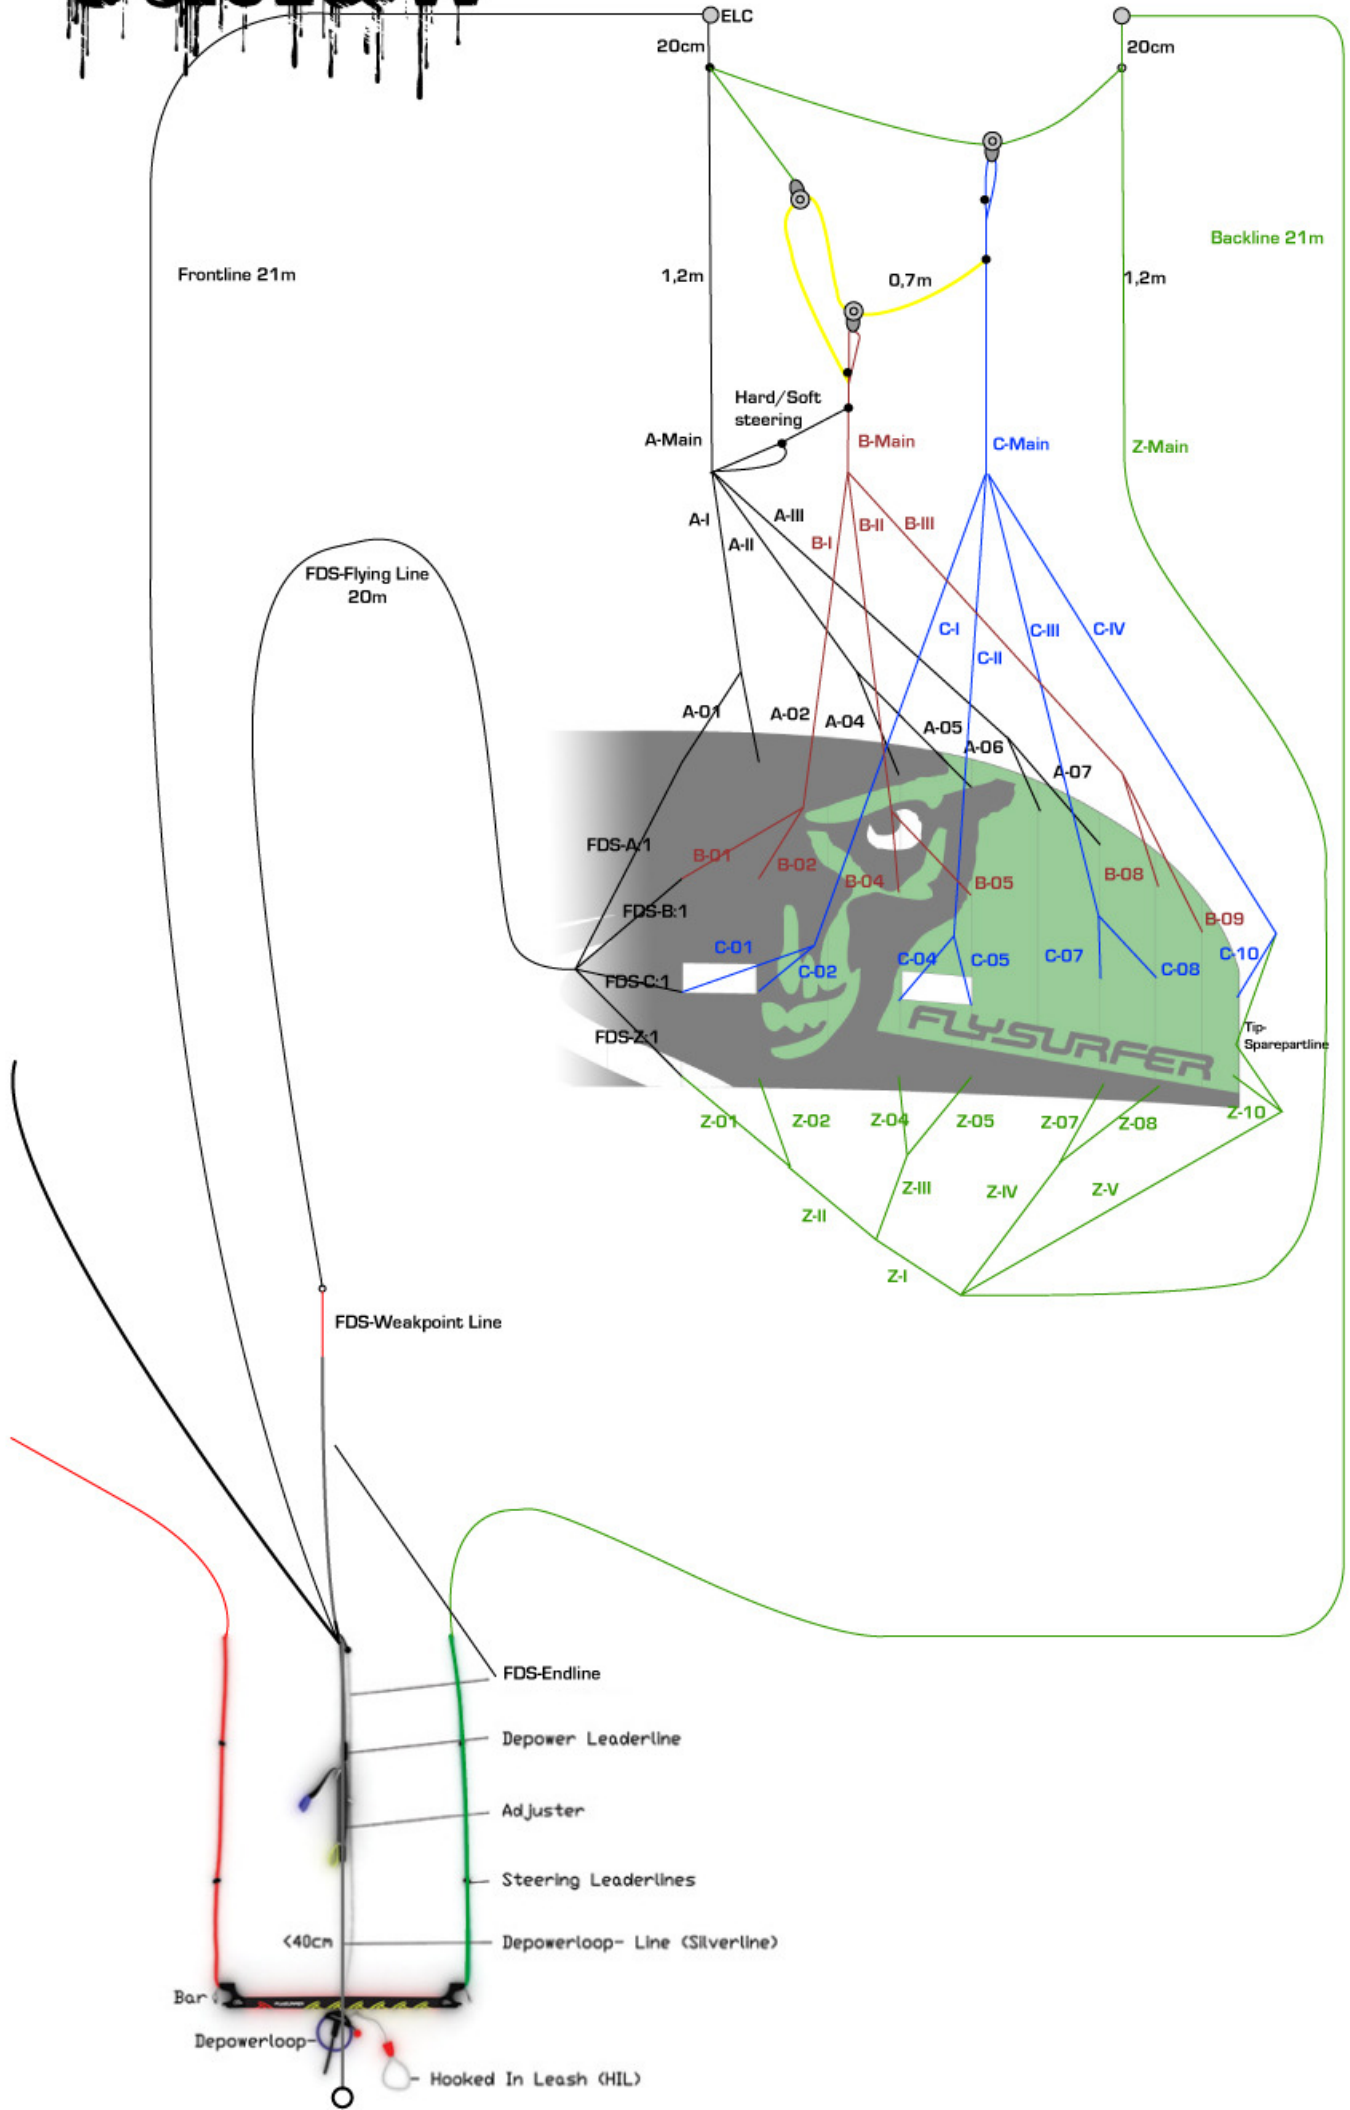

outlaw

Name	Length(cm)	cutting (cm)	colour	material	number of pieces	
A:1	91.3	111.3	white	DC 100	2	
A:2	77.9	97.9	white	DC 100	2	
A:4	99.9	119.9	white	DC 100	2	
A:5	81.2	101.2	white	DC 100	2	
A:6	92.4	112.4	white	DC 100	2	
A:7	70.2	90.2	white	DC 100	2	
B:1	88.7	108.7	white	DC 100	2	
B:2	74.9	94.9	white	DC 100	2	
B:4	96.3	116.3	white	DC 100	2	
B:5	77.8	97.8	white	DC 100	2	
B:8	79.9	99.9	white	DC 100	2	
B:9	61.4	81.4	white	DC 100	2	
C:1	104.1	124.1	white	DC 100	2	
C:2	87.9	107.9	white	DC 100	2	
C:4	104.3	124.3	white	DC 100	2	
C:5	82.9	102.9	white	DC 100	2	
C:7	64.4	84.4	white	DC 100	2	
C:8	39.2	59.2	white	DC 100	2	
C:10	53.6	73.6	white	DC 100	2	
Tip- Sparepai	100	120	white	DNV 120	2	
Z:1	105.3	125.3	white	DC 100	2	
Z:2	84.9	104.9	white	DC 60	2	
Z:4		89	109	white	DC 60	2
Z:5	67.4	87.4	white	DC 60	2	
Z:7	66.7	86.7	white	DC 60	2	
Z:8	41.9	61.9	white	DC 60	2	
Z:10	47.5	67.5	white	DC 100	2	
A-I	339.6	359.6	red/green	PPSL 160	2	
A-II	284.8	304.8	red/green	PPSL 160	2	
A-III		252	272	red/green	PPSL 160	2
B-I	340.4	360.4	red/green	PPSL 160	2	
B-II	285.6	305.6	red/green	PPSL 160	2	
B-III	219.9	239.9	red/green	PPSL 160	2	
C-I	341.9	361.9	red/green	PPSL 160	2	
C-II	287.1	307.1	red/green	PPSL 160	2	
C-III	254.3	274.3	red/green	PPSL 160	2	
C-IV	210.4	230.4	red/green	PPSL 160	2	
Z-I	168.8	188.8	red/green	PPSL 160	2	
Z-II	191.7	211.7	red/green	PPSL 160	2	
Z-III	142.4	162.4	red/green	PPSL 160	2	