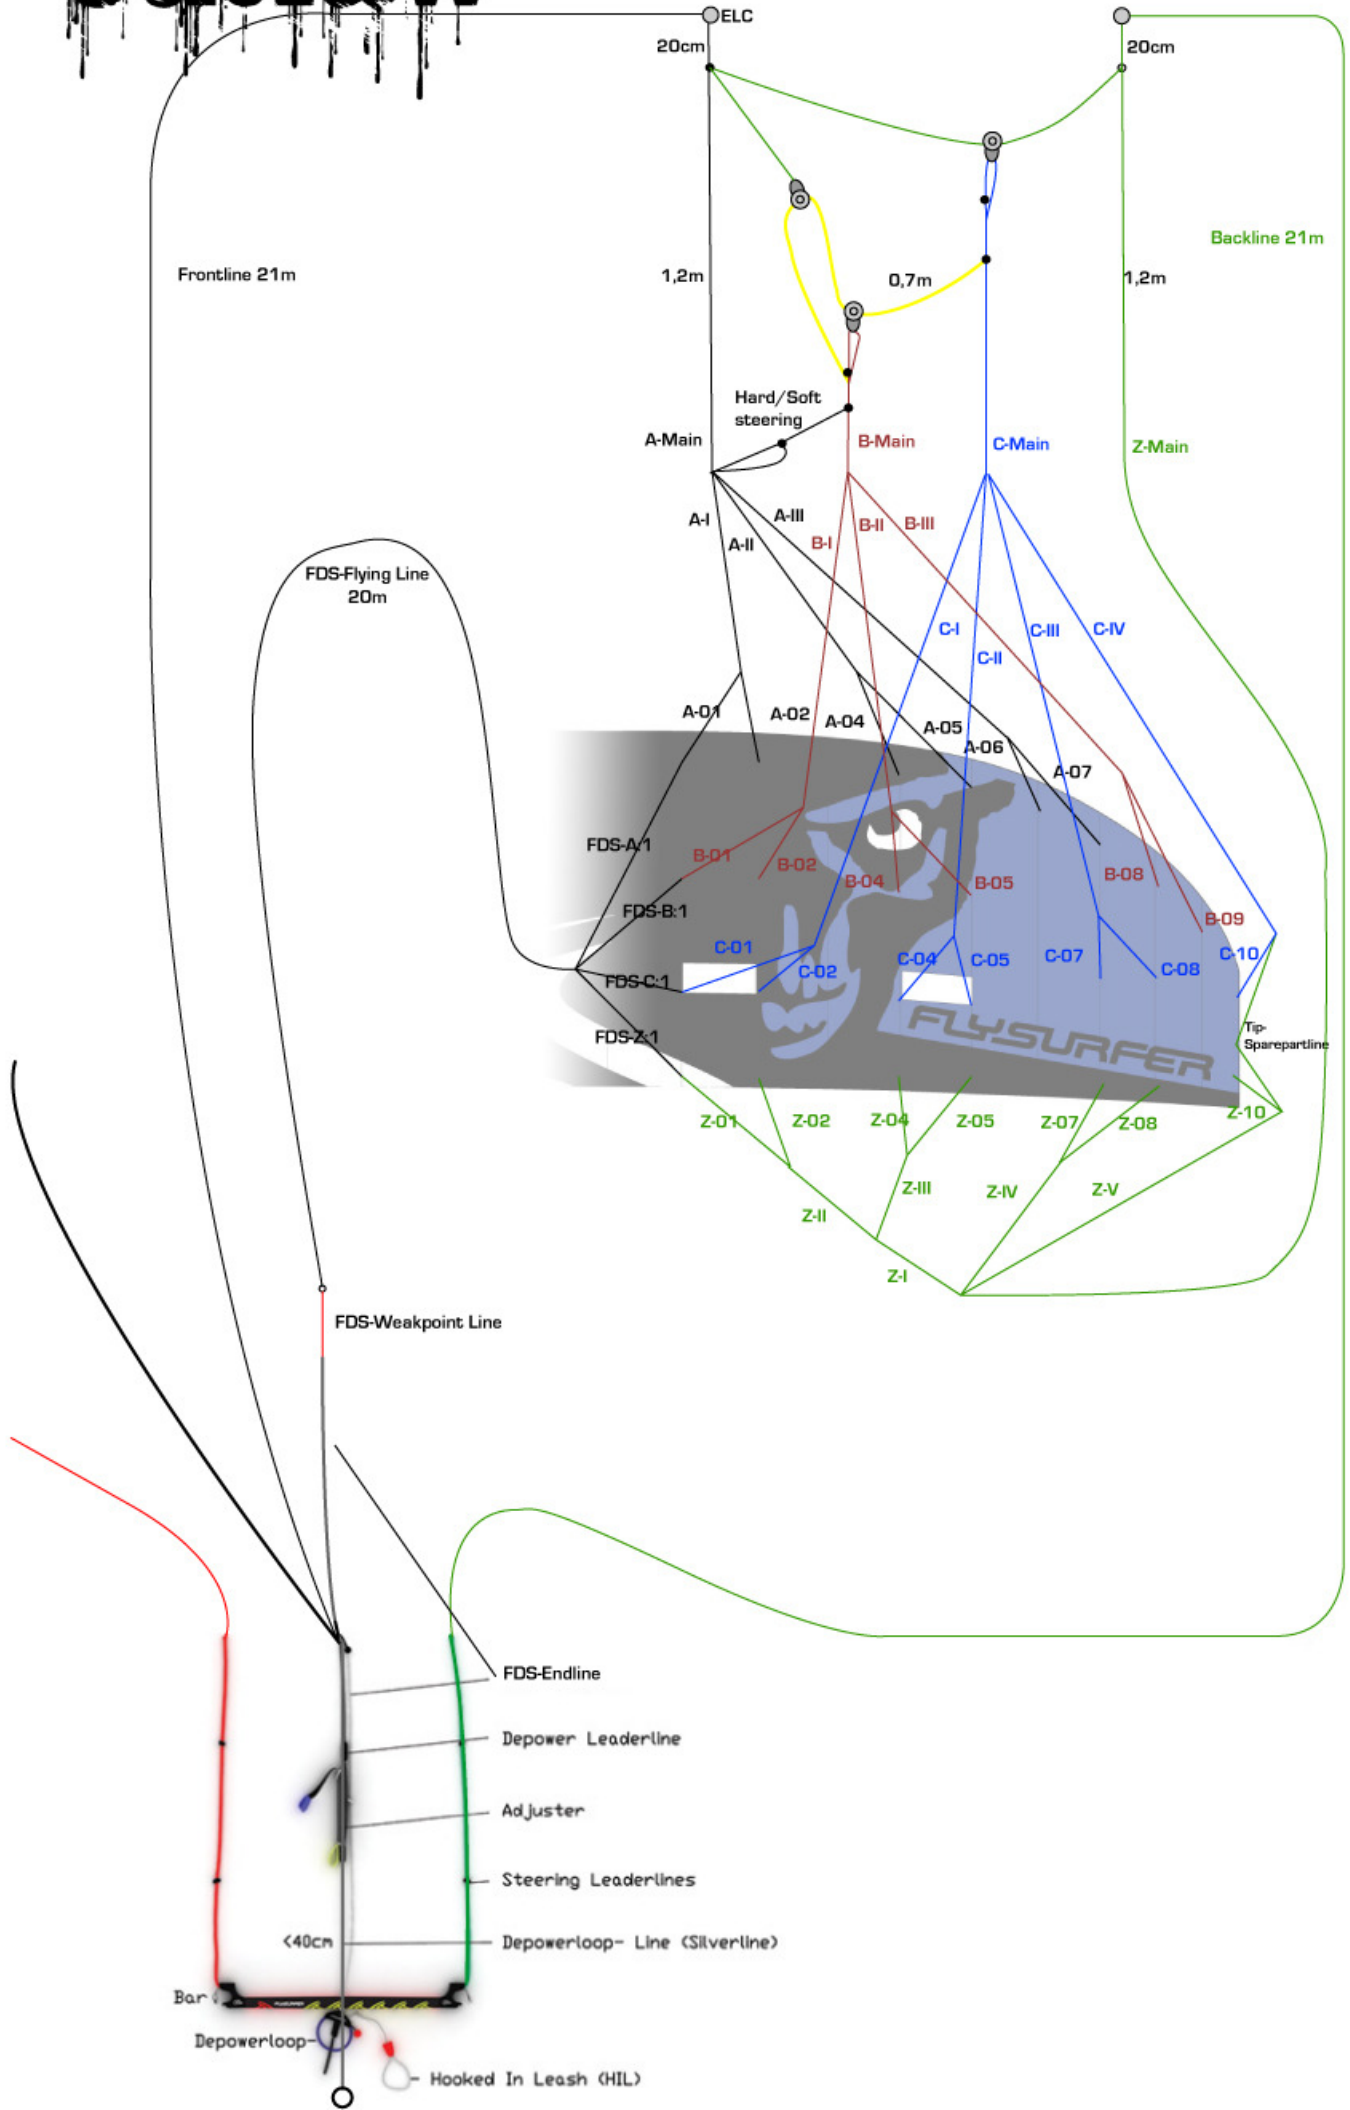

outlaw

Name	Length(cm)	cutting (cm)	colour	material	number of pieces
A:1	98,53	118,53	white	DC 100	2
A:2	84,13	104,13	white	DC 100	2
A:4	107,96	127,96	white	DC 100	2
A:5	87,83	107,83	white	DC 100	2
A:6	99,99	119,99	white	DC 100	2
A:7	76,05	96,05	white	DC 100	2
B:1	95,61	115,61	white	DC 100	2
B:2	80,79	100,79	white	DC 100	2
B:4	104,04	124,04	white	DC 100	2
B:5	84,1	104,1	white	DC 100	2
B:8	86,54	106,54	white	DC 100	2
B:9	66,46	86,46	white	DC 100	2
C:1	112,09	132,09	white	DC 100	2
C:2	94,73	114,73	white	DC 100	2
C:4	112,84	132,84	white	DC 100	2
C:5	89,83	109,83	white	DC 100	2
C:7	70,06	90,06	white	DC 100	2
C:8	42,88	62,88	white	DC 100	2
C:10	58,59	78,59	white	DC 100	2
Tip- Sparepai	110,6	130,6	white	DNV 120	2
Z:1	113,54	133,54	white	DC 100	2
Z:2	91,56	111,56	white	DC 60	2
Z:4	96,41	116,41	white	DC 60	2
Z:5	73,23	93,23	white	DC 60	2
Z:7	72,88	92,88	white	DC 60	2
Z:8	46,25	66,25	white	DC 60	2
Z:10	52,39	72,39	white	DC 100	2
A-I	366,8	386,8	red/green	PPSL 160	2
A-II	307,6	327,6	red/green	PPSL 160	2
A-III	272,2	292,2	red/green	PPSL 160	2
B-I	367,55	387,55	red/green	PPSL 160	2
B-II	308,35	328,35	red/green	PPSL 160	2
B-III	237,45	257,45	red/green	PPSL 160	2
C-I	369,05	389,05	red/green	PPSL 160	2
C-II	309,85	329,85	red/green	PPSL 160	2
C-III	274,45	294,45	red/green	PPSL 160	2
C-IV	227,05	247,05	red/green	PPSL 160	2
Z-I	182	202	red/green	PPSL 160	2
Z-II	207,1	227,1	red/green	PPSL 160	2
Z-III	153,8	173,8	red/green	PPSL 160	2