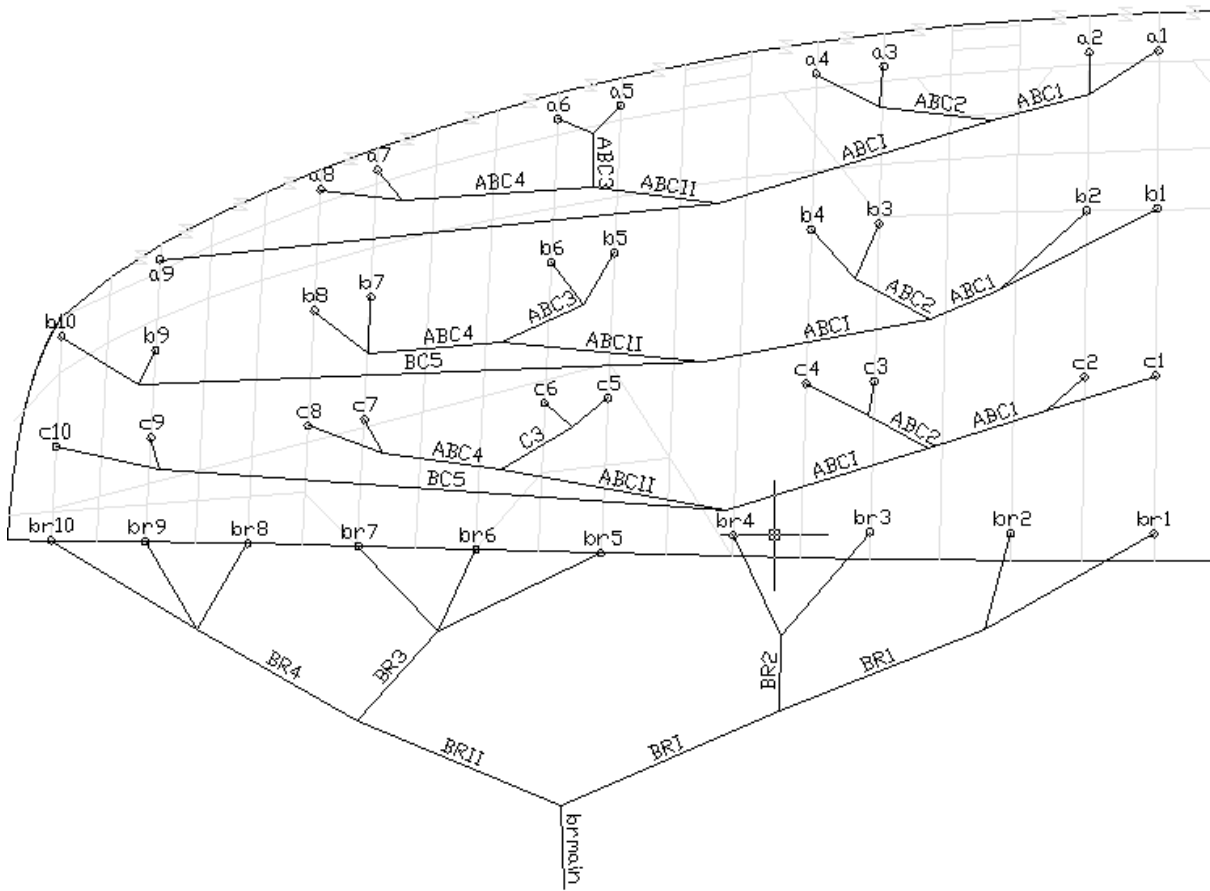

# SOUL 21.0 Lineplan

Name	Length	Material	Colour
a1	524	DC 100	White
a2	388	DC 100	White
a3	536	DC 100	White
a4	445	DC 100	White
a5	498	DC 100	White
a6	322	DC 100	White
a7	481	DC 100	White
a8	381	DC 100	White
a9	5052	DC161	Green/Red
ABC1	2470	DC161	Green/Red
ABC2	1980	DC161	Green/Red
ABC3	2070	DC161	Green/Red
ABC4	1480	DC161	Green/Red
ABCI	4240	DC 201	Green/Red
ABCII	3660	DC 201	Green/Red

Black Markcloth for long mixertest

b1	497 DC 100	White	
b2	350 DC 100	White	
b3	480 DC 100	White	
b4	386 DC 100	White	
b5	436 DC 100	White	
b6	260 DC 100	White	
b7	409 DC 100	White	
b8	308 DC 100	White	
b9	1353 DC 100	White	
b10	1127 DC 100	White	
BC5	2470 DC161	Green/Red	
c1	577 DC 100	White	
c2	425 DC 100	White	
c3	540 DC 100	White	
c4	442 DC 100	White	
c5	484 DC 100	White	
c6	309 DC 100	White	
c7	435 DC 100	White	
c8	326 DC 100	White	
c9	1356 DC 100	White	
c10	1136 DC 100	White	
br1	998 DC 60	White	
br2	564 DC 60	White	
br3	1158 DC 60	White	
br4	880 DC 60	White	
br5	1329 DC 60	White	
br6	919 DC 60	White	
br7	685 DC 60	White	
br8	800 DC 60	White	
br9	649 DC 60	White	
br10	737 DC 60	White	
BR1	1760 DC 100	White	
BR2	780 DC 100	White	Black Markcloth for long mixertest
BR3	1209 DC 100	White	
BR4	859 DC 100	White	
BRI	2500 DC100	White	
BRII	1331 DC100	White	
brmain	2450 DC161	Green/Red	