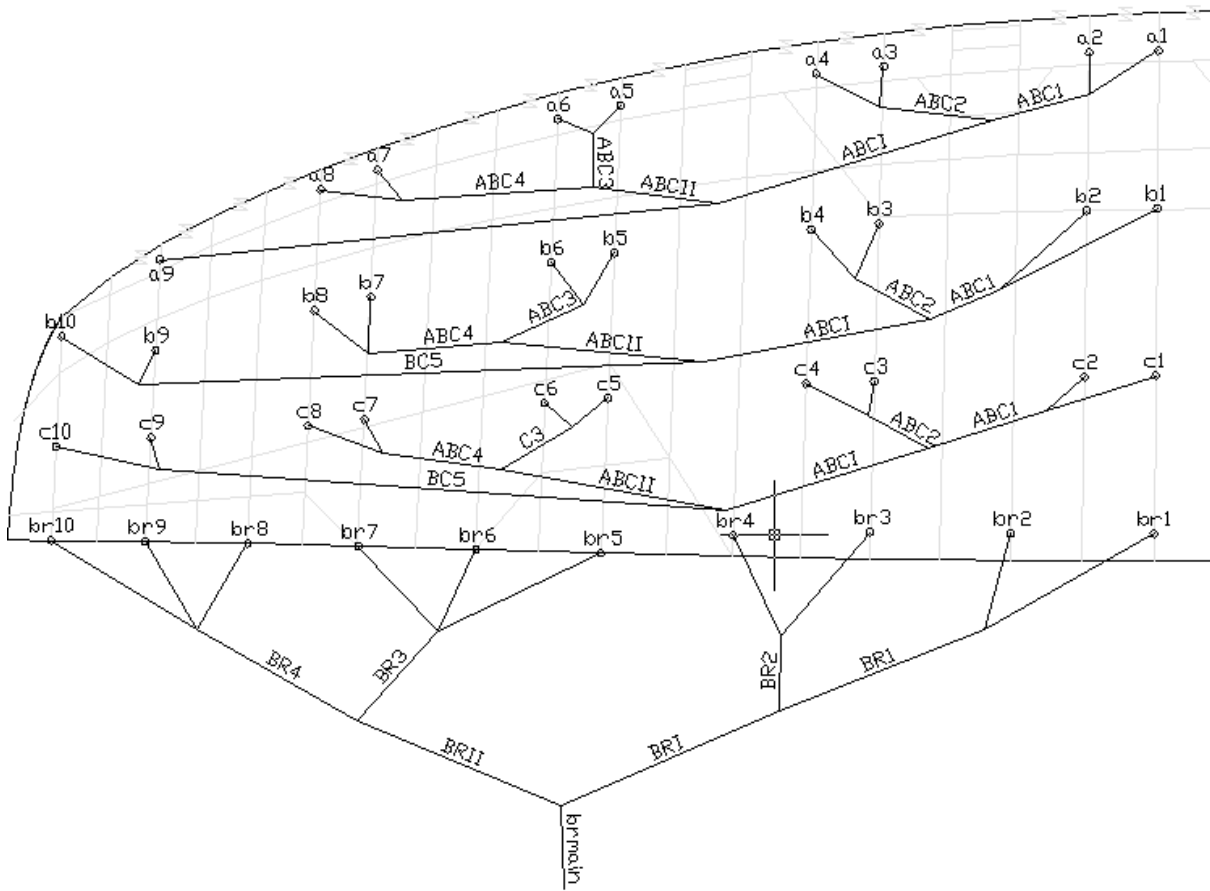

SOUL 18.0 Lineplan

Name	Length	Material	Colour
a1	472	DC 100	White
a2	347	DC 100	White
a3	482	DC 100	White
a4	398	DC 100	White
a5	455	DC 100	White
a6	293	DC 100	White
a7	435	DC 100	White
a8	342	DC 100	White
a9	4618	DC161	Green/Red
ABC1	2250	DC161	Green/Red
ABC2	1800	DC161	Green/Red
ABC3	1880	DC161	Green/Red
ABC4	1340	DC161	Green/Red
ABCI	3910	DC 201	Green/Red
ABCII	3370	DC 201	Green/Red

Black Markcloth for long mixertest

b1	446 DC 100	White	
b2	310 DC 100	White	
b3	429 DC 100	White	
b4	341 DC 100	White	
b5	396 DC 100	White	
b6	234 DC 100	White	
b7	366 DC 100	White	
b8	272 DC 100	White	
b9	1212 DC 100	White	
b10	998 DC 100	White	
BC5	2250 DC161	Green/Red	
c1	519 DC 100	White	
c2	379 DC 100	White	
c3	483 DC 100	White	
c4	392 DC 100	White	
c5	439 DC 100	White	
c6	278 DC 100	White	
c7	389 DC 100	White	
c8	287 DC 100	White	
c9	1213 DC 100	White	
c10	1007 DC 100	White	
br1	906 DC 60	White	
br2	506 DC 60	White	
br3	1061 DC 60	White	
br4	806 DC 60	White	
br5	1210 DC 60	White	
br6	835 DC 60	White	
br7	618 DC 60	White	
br8	730 DC 60	White	
br9	589 DC 60	White	
br10	662 DC 60	White	
BR1	1560 DC 100	White	
BR2	650 DC 100	White	Black Markcloth for long mixertest
BR3	1103 DC 100	White	
BR4	773 DC 100	White	
BRI	2300 DC100	White	
BRII	1169 DC100	White	
brmain	2300 DC161	Green/Red	