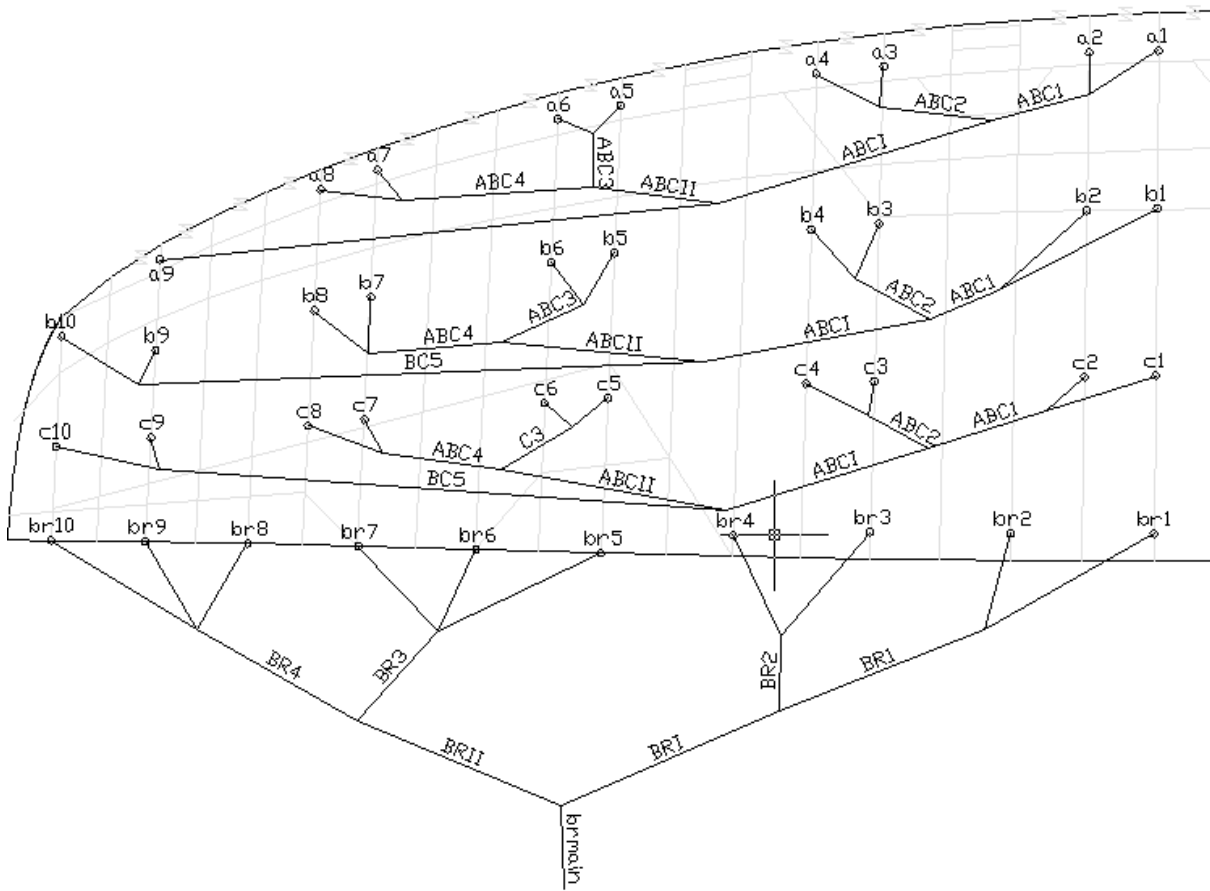

# SOUL 15.0 Lineplan

Name	Length	Material	Colour
a1	415	DC 100	White
a2	301	DC 100	White
a3	435	DC 100	White
a4	359	DC 100	White
a5	403	DC 100	White
a6	254	DC 100	White
a7	380	DC 100	White
a8	295	DC 100	White
a9	4245	DC161	Green/Red
ABC1	2030	DC161	Green/Red
ABC2	1610	DC161	Green/Red
ABC3	1690	DC161	Green/Red
ABC4	1200	DC161	Green/Red
ABCI	3640	DC 201	Green/Red
ABCII	3150	DC 201	Green/Red

Black Markcloth for long mixertest

b1	393 DC 100	White	
b2	269 DC 100	White	
b3	388 DC 100	White	
b4	308 DC 100	White	
b5	350 DC 100	White	
b6	201 DC 100	White	
b7	319 DC 100	White	
b8	232 DC 100	White	
b9	1065 DC 100	White	
b10	862 DC 100	White	
BC5	2030 DC161	Green/Red	
c1	462 DC 100	White	
c2	335 DC 100	White	
c3	440 DC 100	White	
c4	357 DC 100	White	
c5	391 DC 100	White	
c6	244 DC 100	White	
c7	341 DC 100	White	
c8	247 DC 100	White	
c9	1067 DC 100	White	
c10	873 DC 100	White	
br1	807 DC 60	White	
br2	449 DC 60	White	
br3	959 DC 60	White	
br4	722 DC 60	White	
br5	1090 DC 60	White	
br6	749 DC 60	White	
br7	549 DC 60	White	
br8	666 DC 60	White	
br9	527 DC 60	White	
br10	581 DC 60	White	
BR1	1470 DC 100	White	
BR2	640 DC 100	White	Black Markcloth for long mixertest
BR3	1024 DC 100	White	
BR4	705 DC 100	White	
BRI	2050 DC100	White	
BRII	1050 DC100	White	
brmain	2150 DC161	Green/Red	