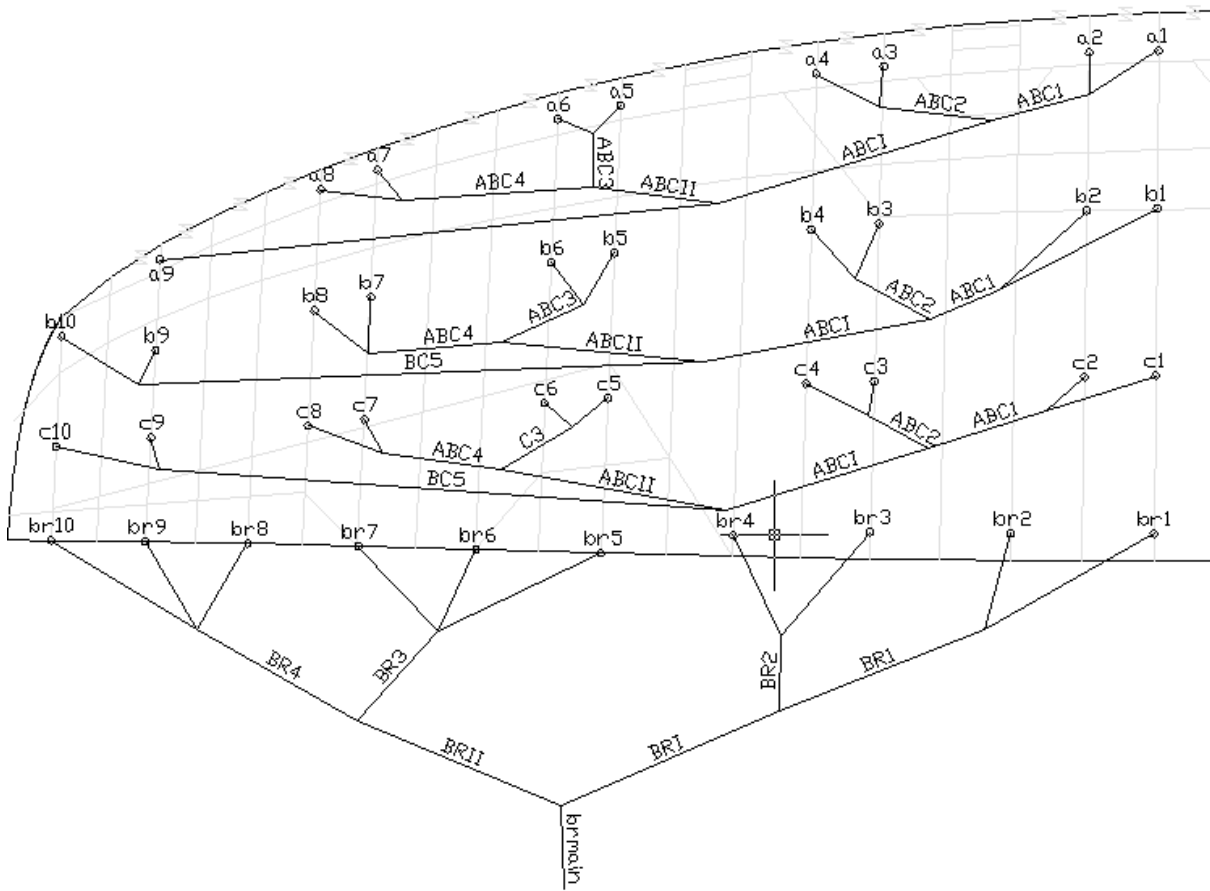

SOUL 12.0 Lineplan

Name	Length	Material	Colour
a1	379	DC 100	White
a2	278	DC 100	White
a3	385	DC 100	White
a4	317	DC 100	White
a5	362	DC 100	White
a6	228	DC 100	White
a7	348	DC 100	White
a8	270	DC 100	White
a9	3935	DC161	Green/Red
ABC1	1800	DC161	Green/Red
ABC2	1440	DC161	Green/Red
ABC3	1500	DC161	Green/Red
ABC4	1050	DC161	Green/Red
ABCI	3415	DC 201	Green/Red
ABCII	2980	DC 201	Green/Red

Black Markcloth for long mixertest

b1	362 DC 100	White	
b2	253 DC 100	White	
b3	346 DC 100	White	
b4	275 DC 100	White	
b5	318 DC 100	White	
b6	184 DC 100	White	
b7	295 DC 100	White	
b8	216 DC 100	White	
b9	933 DC 100	White	
b10	740 DC 100	White	
BC5	2980 DC161	Green/Red	
c1	427 DC 100	White	
c2	314 DC 100	White	
c3	394 DC 100	White	
c4	320 DC 100	White	
c5	356 DC 100	White	
c6	223 DC 100	White	
c7	317 DC 100	White	
c8	230 DC 100	White	
c9	936 DC 100	White	
c10	753 DC 100	White	
br1	739 DC 60	White	
br2	419 DC 60	White	
br3	869 DC 60	White	
br4	656 DC 60	White	
br5	970 DC 60	White	
br6	663 DC 60	White	
br7	480 DC 60	White	
br8	593 DC 60	White	
br9	467 DC 60	White	
br10	509 DC 60	White	
BR1	1265 DC 100	White	
BR2	530 DC 100	White	Black Markcloth for long mixertest
BR3	891 DC 100	White	
BR4	595 DC 100	White	
BRI	1850 DC100	White	
BRII	952 DC100	White	
brmain	2100 DC161	Green/Red	