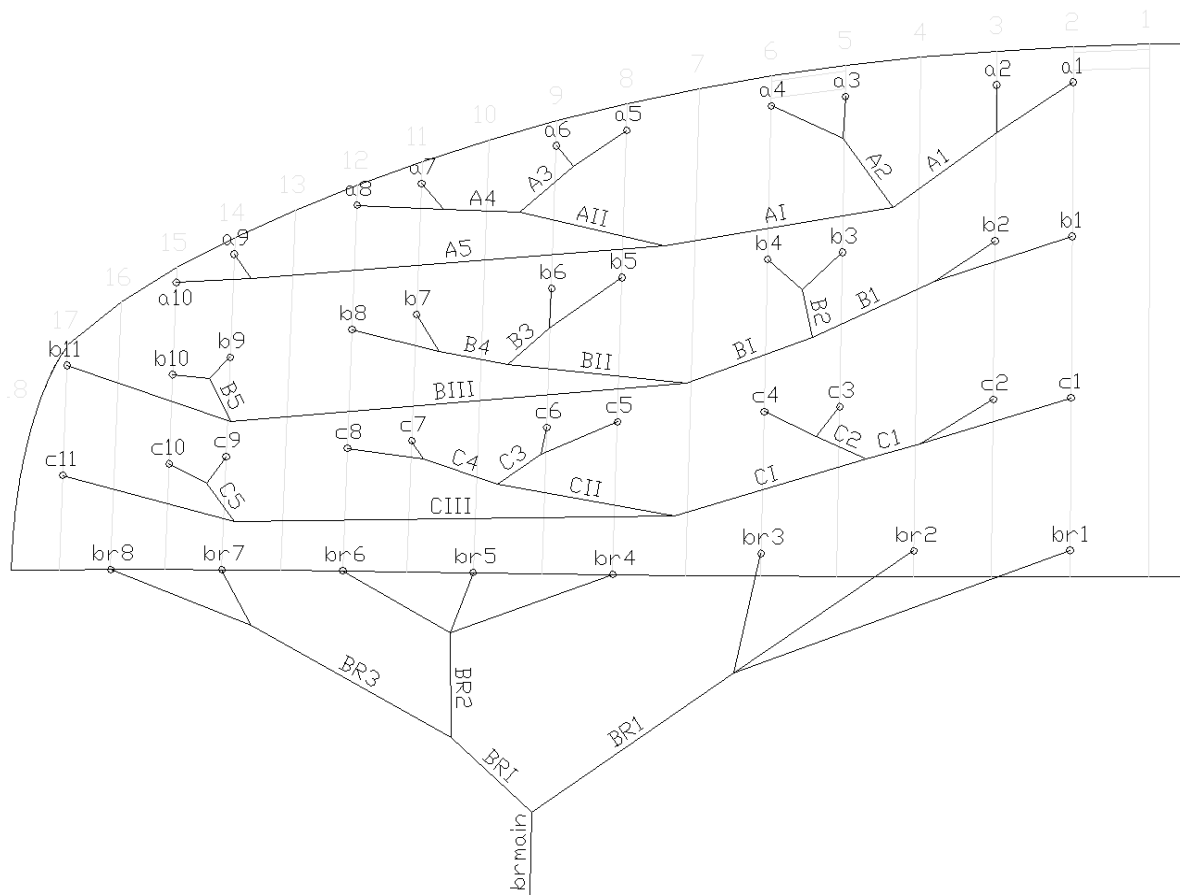

SOUL 6.0 Lineplan

Name	Length	Material	Colour
a1	321	DC 100	White
a2	247	DC 100	White
a3	321	DC 100	White
a4	269	DC 100	White
a5	283	DC 100	White
a6	172	DC 100	White
a7	266	DC 100	White
a8	198	DC 100	White
a9	279	DC 100	White
a10	185	DC 100	White
A1	1010	DC161	Green/Red
A2	800	DC161	Green/Red
A3	860	DC161	Green/Red
A4	580	DC161	Green/Red
A5	2700	DC161	Green/Red
AI	2665	DC 201	Green/Red
AII	2410	DC 201	Green/Red

Black Markcloth at topseam

b1	296 DC 100	White	
b2	217 DC 100	White	
b3	285 DC 100	White	
b4	232 DC 100	White	
b5	245 DC 100	White	
b6	134 DC 100	White	
b7	235 DC 100	White	
b8	164 DC 100	White	
b9	255 DC 100	White	
b10	166 DC 100	White	
b11	521 DC 100	White	
B1	1010 DC161	Green/Red	
B2	800 DC161	Green/Red	
B3	860 DC161	Green/Red	Black Markcloth at topseam
B4	580 DC161	Green/Red	
B5	530 DC 100	White	
BI	2665 DC 201	Green/Red	
BII	2410 DC 201	Green/Red	
BIII	2170 DC161	Green/Red	
c1	345 DC 100	White	
c2	261 DC 100	White	
c3	322 DC 100	White	
c4	266 DC 100	White	
c5	271 DC 100	White	
c6	161 DC 100	White	
c7	259 DC 100	White	
c8	179 DC 100	White	
c9	263 DC 100	White	
c10	170 DC 100	White	
c11	531 DC 100	White	
C1	1010 DC161	Green/Red	
C2	800 DC161	Green/Red	
C3	860 DC161	Green/Red	Black Markcloth at topseam
C4	580 DC161	Green/Red	
C5	530 DC 100	White	
CI	2665 DC 201	Green/Red	
CII	2410 DC 201	Green/Red	
CIII	2170 DC161	Green/Red	

br1	940 DC 60	White	
br2	683 DC 60	White	
br3	516 DC 60	White	
br4	784 DC 60	White	
br5	559 DC 60	White	
br6	423 DC 60	White	
br7	410 DC 60	White	
br8	342 DC 60	White	
br9	333 DC 60	White	
BR1	1470 DSL70	Green/Red	Black Markcloth at topseam
BR2	573 DSL70	Green/Red	
BR3	455 DSL70	Green/Red	
BRI	419 DSL70	Green/Red	
brmain	1800 PPSL160	Green/Red	