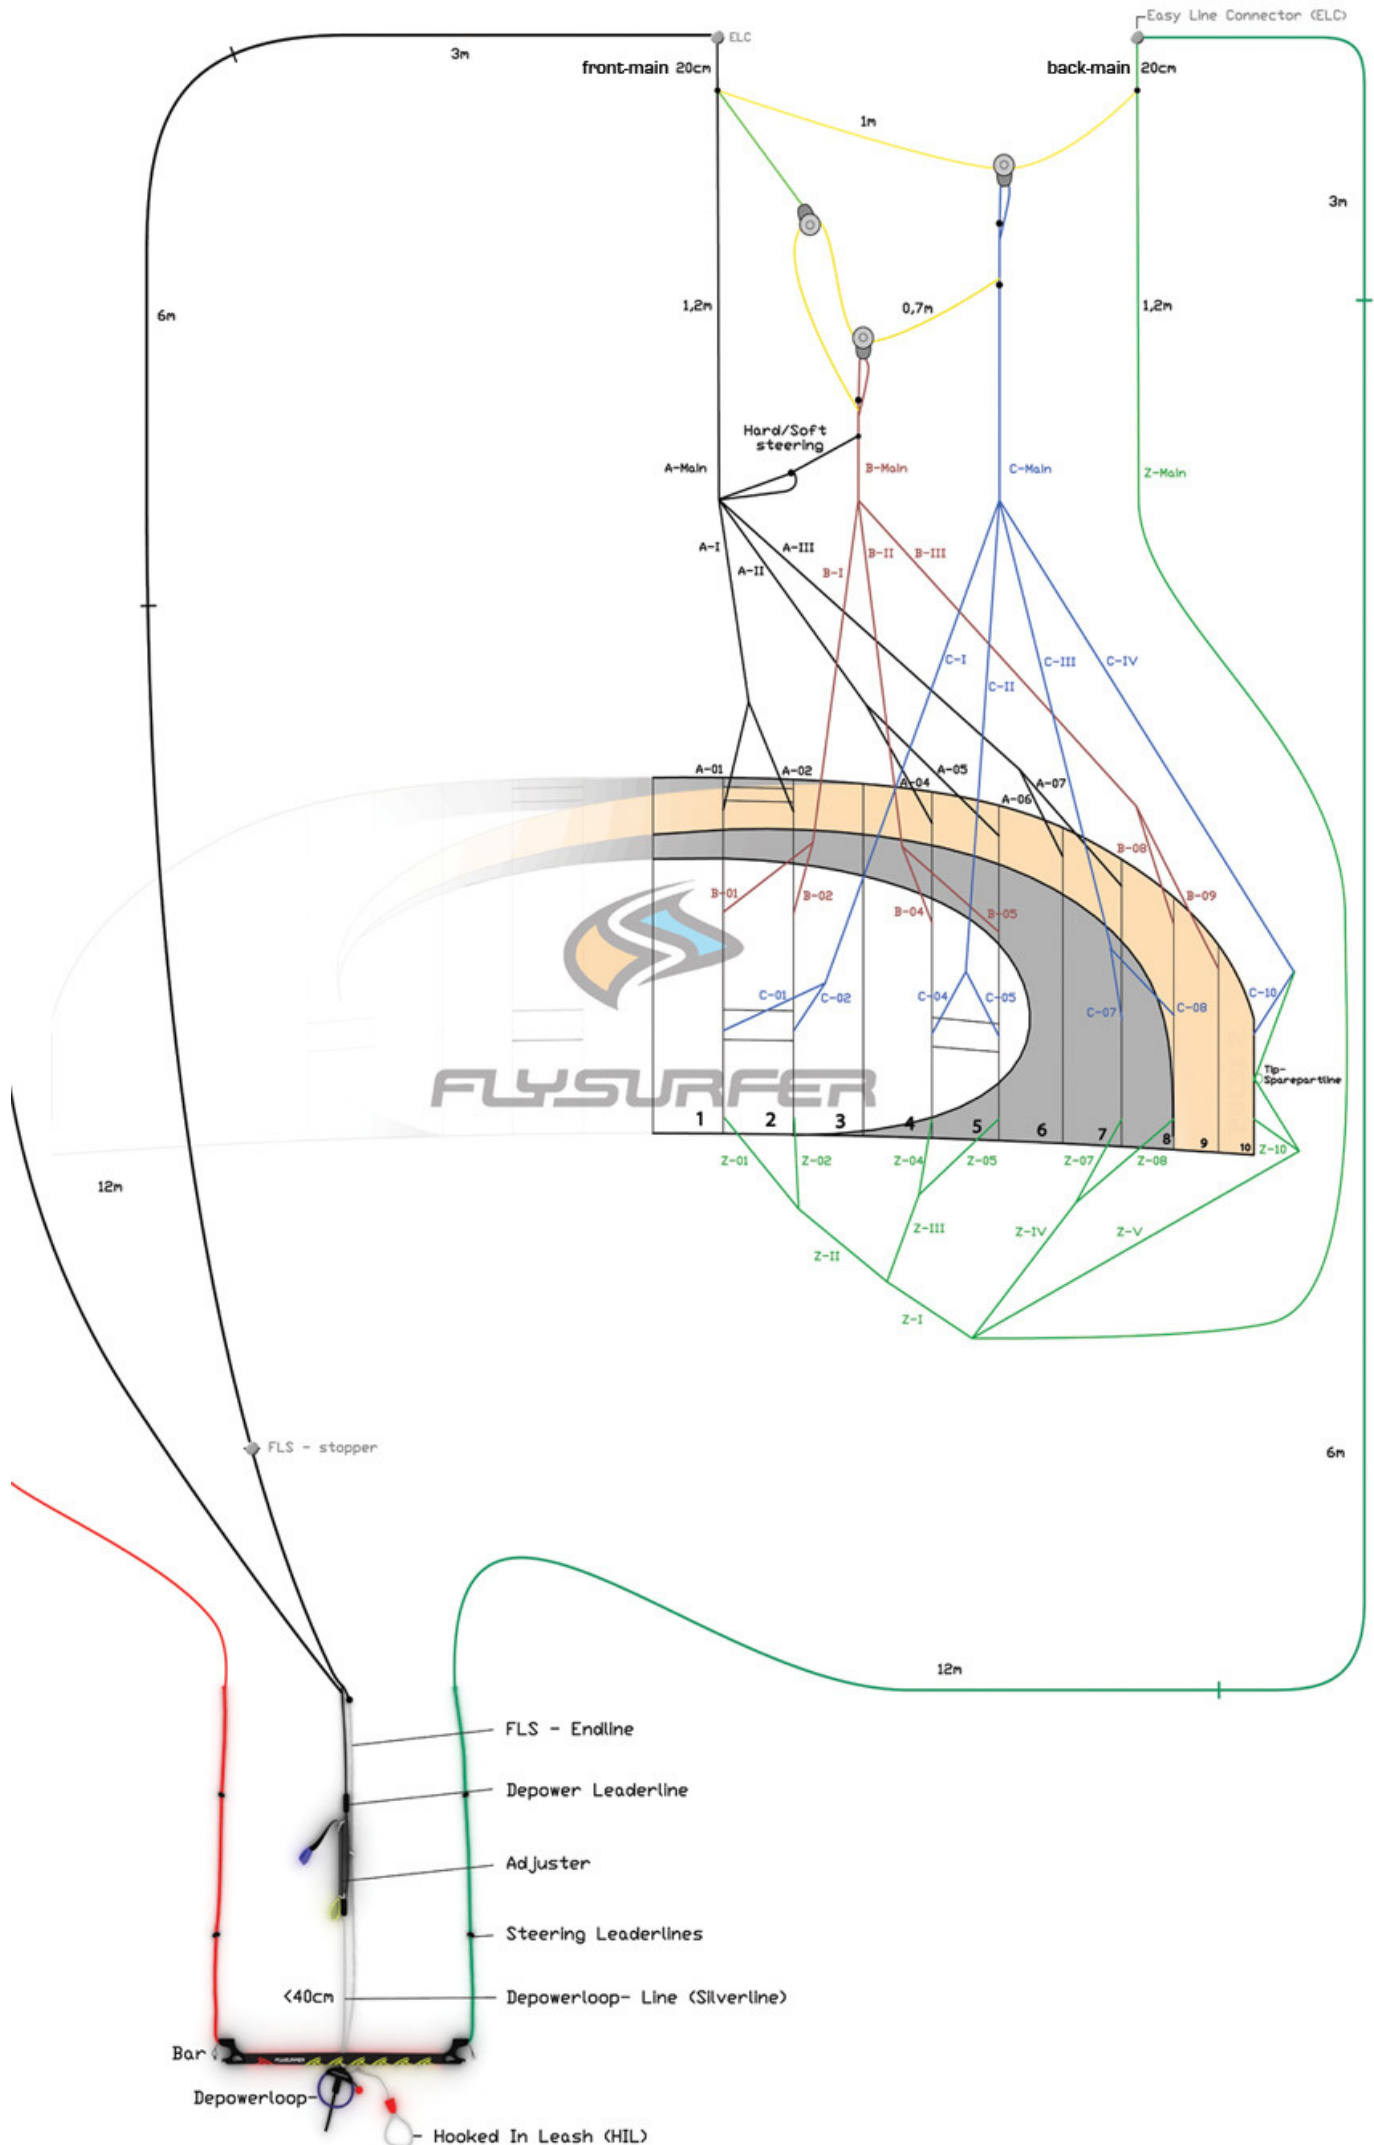

PULSE 2

Name	Length(cm)	cutting (cm)	colour	material	number of pieces
A:1	98,53	118,53	white	DC 100	2
A:2	84,13	104,13	white	DC 100	2
A:4	107,96	127,96	white	DC 100	2
A:5	87,83	107,83	white	DC 100	2
A:6	99,99	119,99	white	DC 100	2
A:7	76,05	96,05	white	DC 100	2
B:1	95,61	115,61	white	DC 100	2
B:2	80,79	100,79	white	DC 100	2
B:4	104,04	124,04	white	DC 100	2
B:5	84,1	104,1	white	DC 100	2
B:8	86,54	106,54	white	DC 100	2
B:9	66,46	86,46	white	DC 100	2
C:1	112,09	132,09	white	DC 100	2
C:2	94,73	114,73	white	DC 100	2
C:4	112,84	132,84	white	DC 100	2
C:5	89,83	109,83	white	DC 100	2
C:7	70,06	90,06	white	DC 100	2
C:8	42,88	62,88	white	DC 100	2
C:10	58,59	78,59	white	DC 100	2
Tip- Sparepai	110,6	130,6	white	DNV 120	2
Z:1	113,54	133,54	white	DC 100	2
Z:2	91,56	111,56	white	DC 60	2
Z:4	96,41	116,41	white	DC 60	2
Z:5	73,23	93,23	white	DC 60	2
Z:7	72,88	92,88	white	DC 60	2
Z:8	46,25	66,25	white	DC 60	2
Z:10	52,39	72,39	white	DC 100	2
A-I	366,8	386,8	red/green	DC 200	2
A-II	307,6	327,6	red/green	DC 200	2
A-III	272,2	292,2	red/green	DC 200	2
B-I	367,55	387,55	red/green	DC 160	2
B-II	308,35	328,35	red/green	DC 160	2
B-III	237,45	257,45	red/green	DC 160	2
C-I	369,05	389,05	red/green	DC 160	2
C-II	309,85	329,85	red/green	DC 160	2
C-III	274,45	294,45	red/green	DC 160	2
C-IV	227,05	247,05	red/green	DC 160	2
Z-I	182	202	red/green	DC 160	2
Z-II	207,1	227,1	red/green	DC 160	2
Z-III	153,8	173,8	red/green	DC 160	2