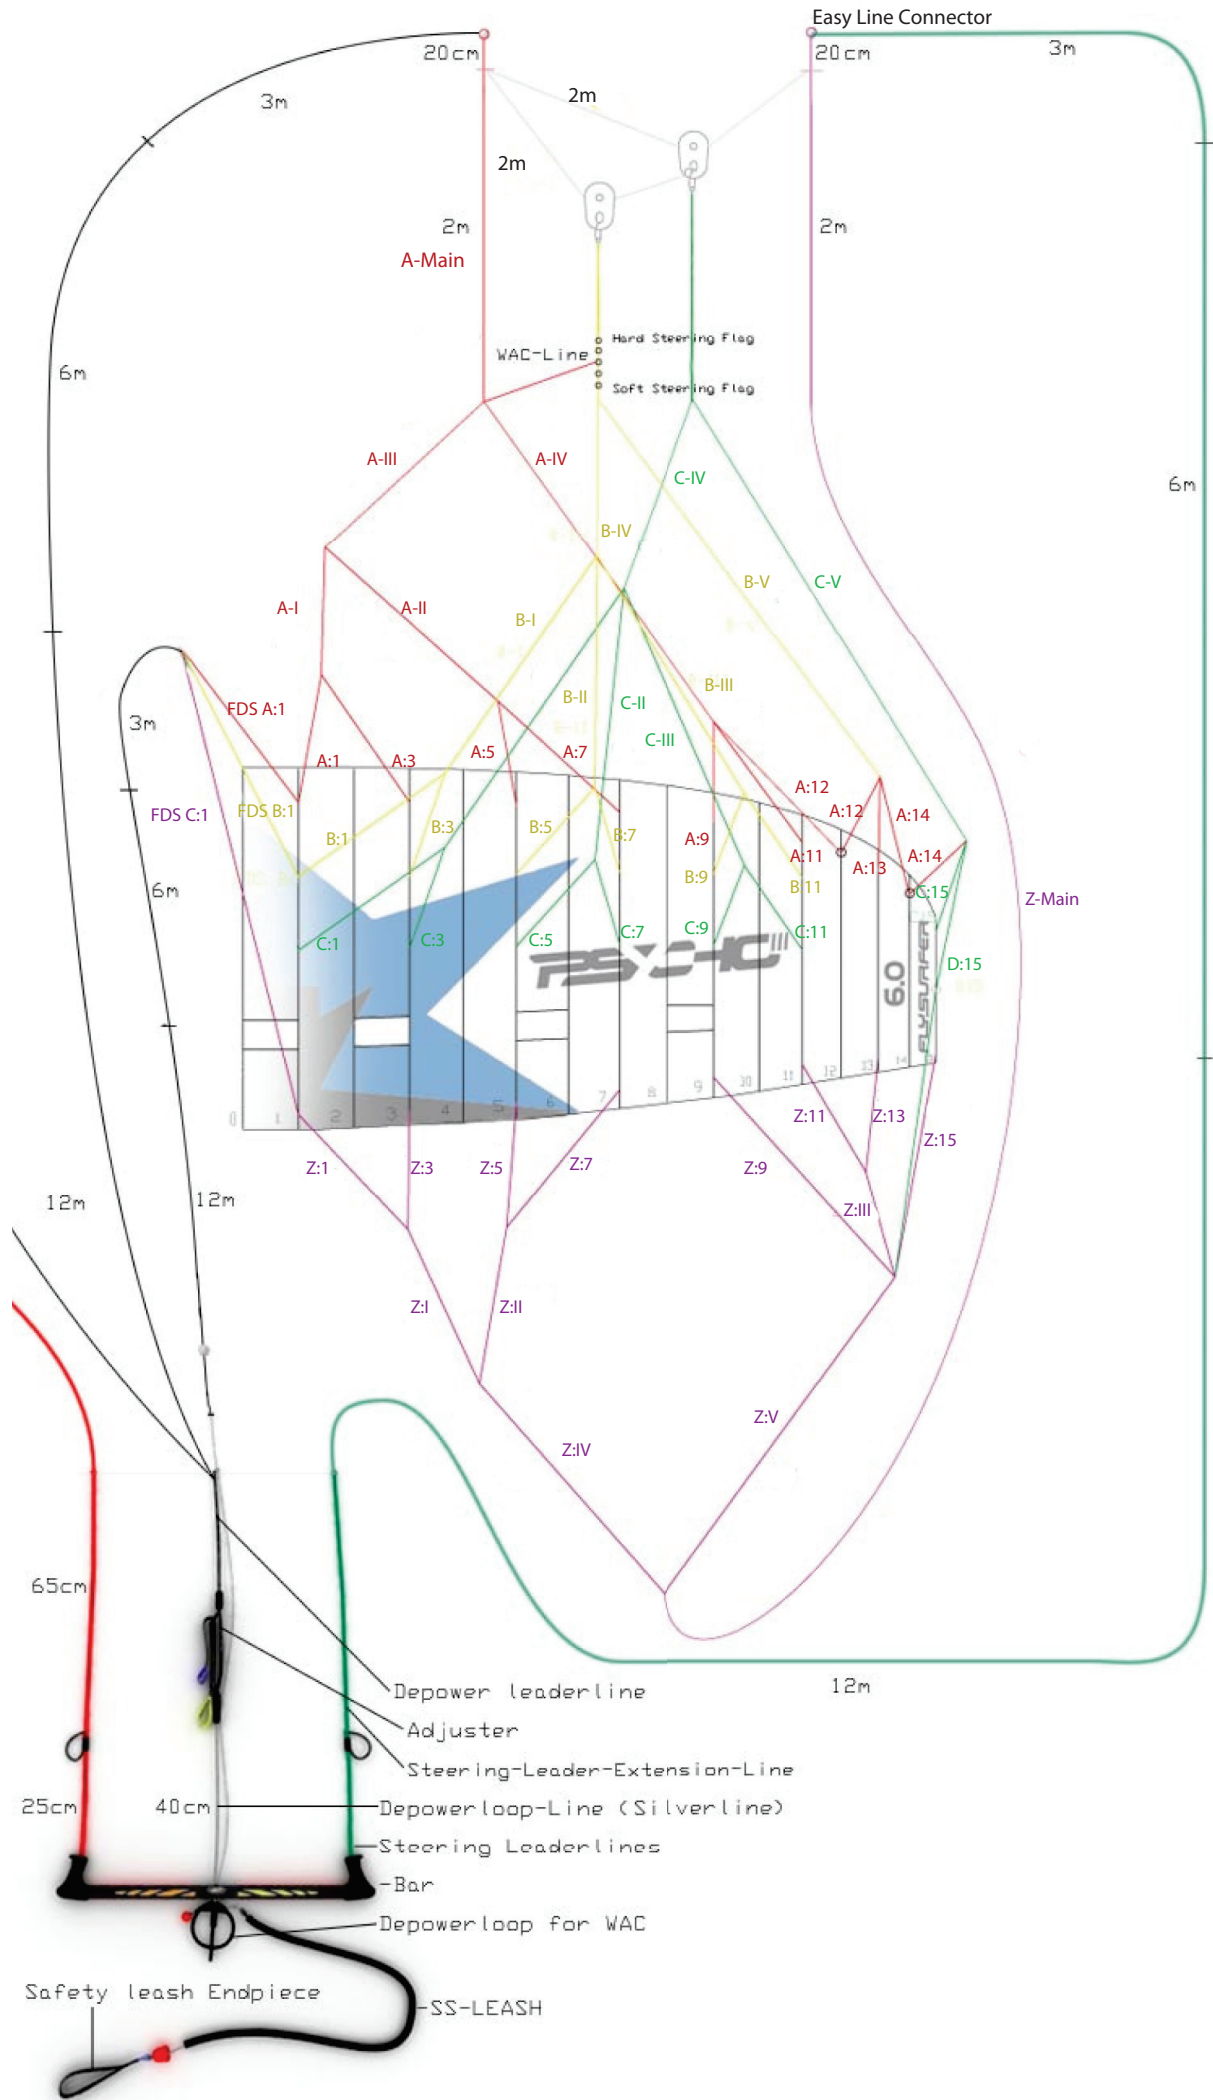

# Psycho III Lineplan

Name	Length(cm)	cutting (cm)	colour	material	number of pieces
A:1	76.6	96.6	white	DC 100	2
A:3	62.8	82.8	white	DC 100	2
A:5	64.2	84.2	white	DC 100	2
A:7		51	71 white	DC 100	2
A:9	93.6	113.6	white	DC 100	2
A:11	71.9	91.9	white	DC 100	2
A:12	116.3	136.3	white	DNV 120	2
A:13	43.5	63.5	white	DC 100	2
A:14	107.4	127.4	white	DNV 120	2
B:1	82.6	102.6	white	DC 100	2
B:3	66.7	86.7	white	DC 60	2
B:5	65.5	85.5	white	DC 60	2
B:7	49.5	69.5	white	DC 60	2
B:9	58.5	78.5	white	DC 60	2
B:11	40.9	60.9	white	DC 60	2
C:1	91.3	111.3	white	DC 100	2
C:3	74.2	94.2	white	DC 60	2
C:5	71.8	91.8	white	DC 60	2
C:7	54.5	74.5	white	DC 60	2
C:9	62.3	82.3	white	DC 60	2
C:11	44.5	64.5	white	DC 60	2
C:15	67.9	87.9	white	DC 100	2
D:15	121.3	141.3	white	DNV 120	2
Z:1	91.3	111.3	white	DC 100	2
Z:3	72.5	92.5	white	DC 60	2
Z:5	80.3	100.3	white	DC 60	2
Z:7	62.1	82.1	white	DC 60	2
Z:9	122.5	142.5	white	DC 60	2
Z:11	57.5	77.5	white	DC 60	2
Z:13	34.1	54.1	white	DC 60	2
Z:15	54.9	74.9	white	DC 60	2
A-I	174.3	194.3	red/green	DC 160	2
A-II	158.8	178.8	red/green	DC 160	2
A-III	193.6	213.6	red / green	DC 200	2
A-IV	286.6	306.6	red / green	DC 200	2
B-I	174.3	194.3	white	DC 100	2
B-II	158.8	178.8	white	DC 100	2
B-III	131.7	151.7	white	DC 100	2
B-IV	192.6	212.6	red/green	DC 160	2