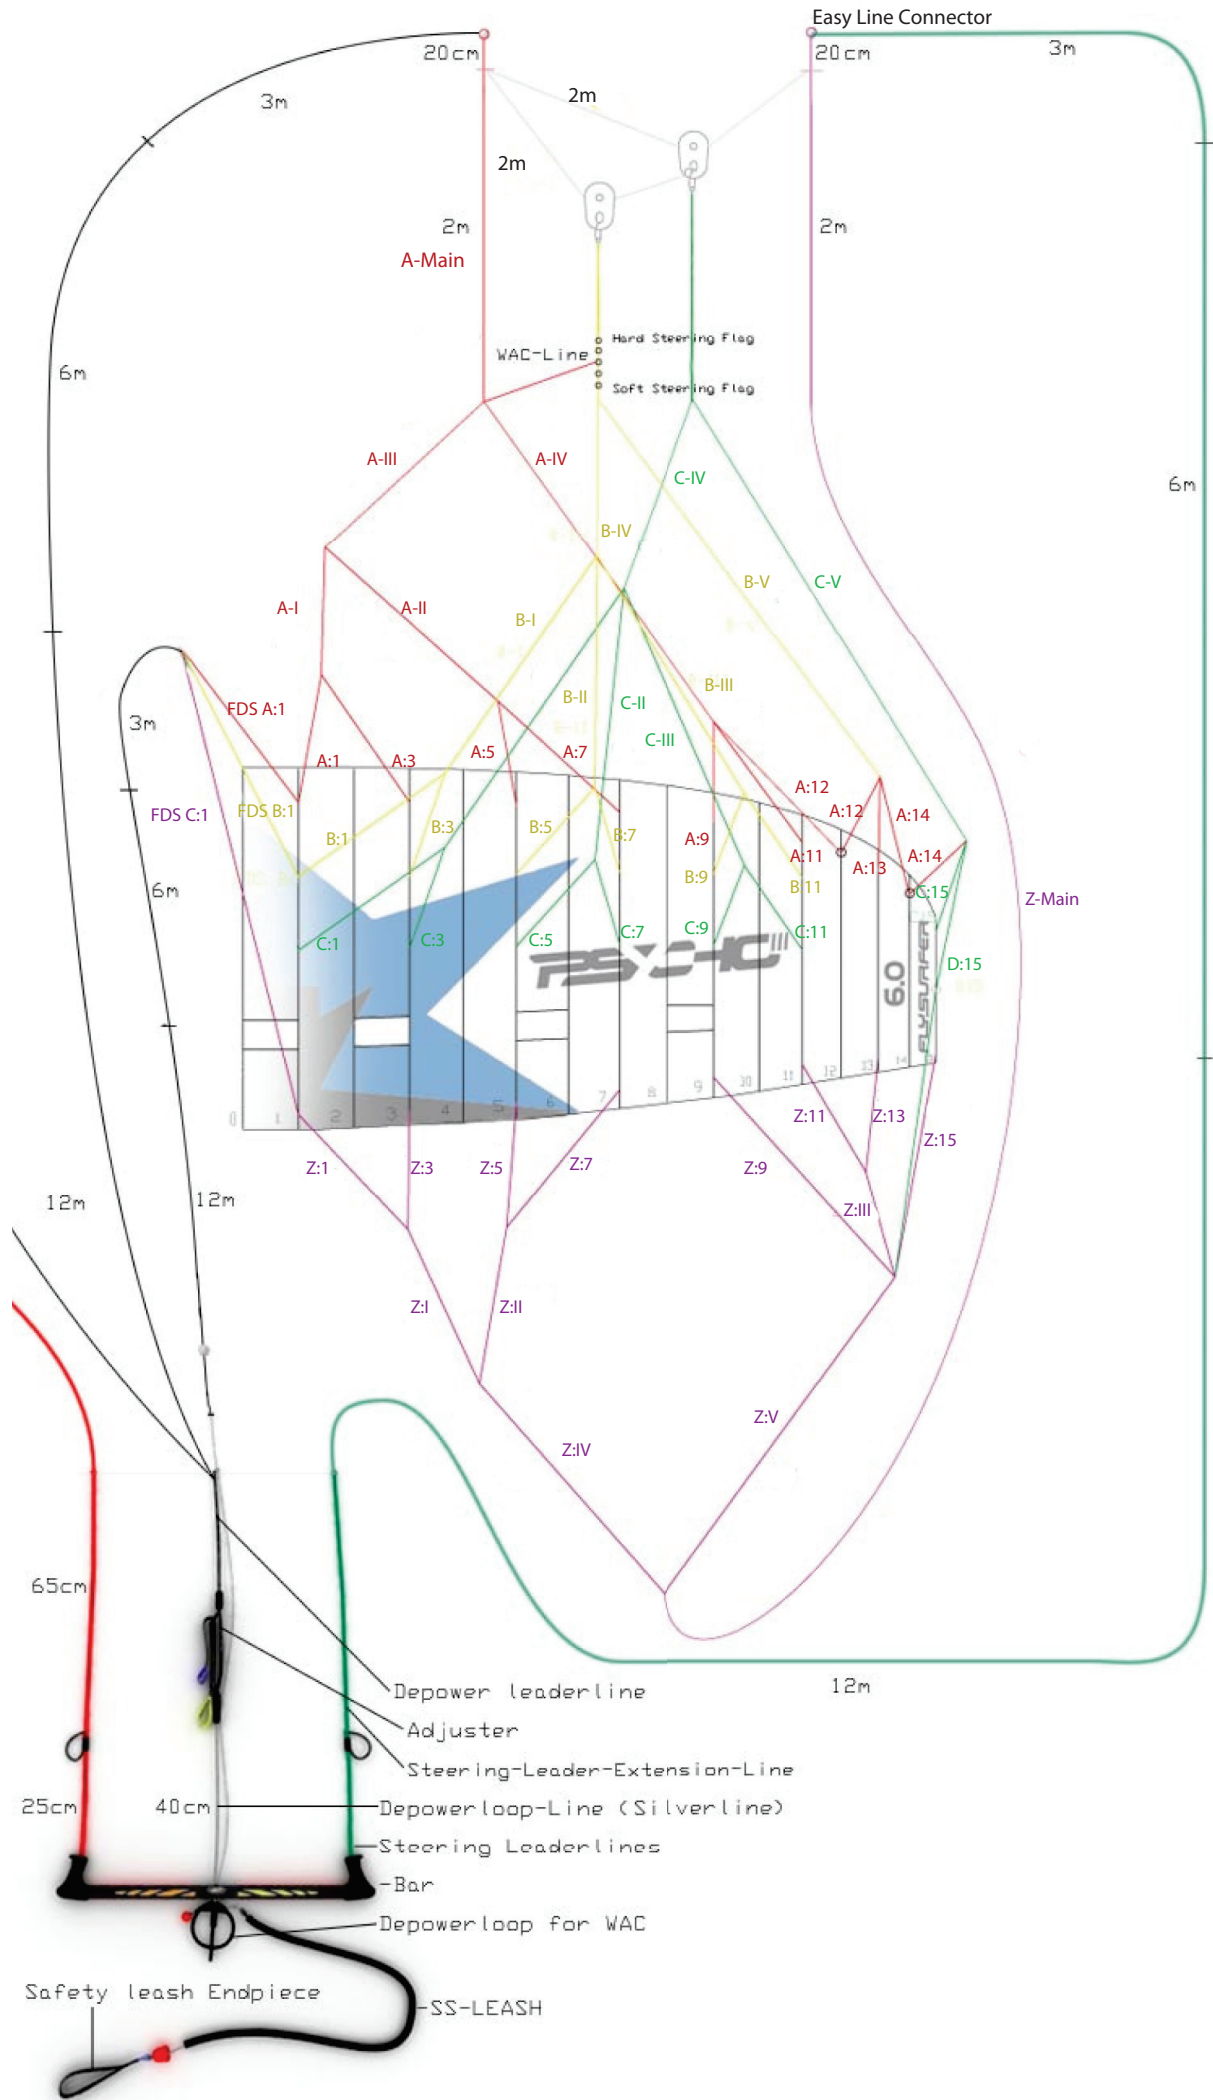

Psycho III Lineplan

Name	Length(cm)	cutting (cm)	colour	material	number of pieces
A:1	60.3	80.3	white	DC 100	2
A:3	48.8	68.8	white	DC 100	2
A:5	49.6	69.6	white	DC 100	2
A:7	38.5	58.5	white	DC 100	2
A:9	73.0	93.0	white	DC 100	2
A:11	54.7	74.7	white	DC 100	2
A:12	88.1	108.1	white	DNV 120	2
A:13	33.0	53.0	white	DC 100	2
A:14	83.1	103.1	white	DNV 120	2
B:1	66.3	86.3	white	DC 100	2
B:3	53.0	73.0	white	DC 60	2
B:5	51.9	71.9	white	DC 60	2
B:7	38.6	58.6	white	DC 60	2
B:9	45.8	65.8	white	DC 60	2
B:11	31. Mär	51.3	white	DC 60	2
C:1	74.0	94.0	white	DC 100	2
C:3	59.8	79.8	white	DC 60	2
C:5	57.6	77.6	white	DC 60	2
C:7	43.2	63.2	white	DC 60	2
C:9	49.5	69.5	white	DC 60	2
C:11	35.0	55.0	white	DC 60	2
C:15	53.8	73.8	white	DC 100	2
D:15	91.5	115.1	white	DNV 120	2
Z:1	74.6	94.6	white	DC 100	2
Z:3	59.0	79.0	white	DC 60	2
Z:5	65.1	85.1	white	DC 60	2
Z:7	50.0	70.0	white	DC 60	2
Z:9	99.1	119.1	white	DC 60	2
Z:11	45.9	65.9	white	DC 60	2
Z:13	26. Jul	46.7	white	DC 60	2
Z:15	43.6	63.6	white	DC 60	2
A-I	142.3	162.3	red/green	DC 160	2
A-II	129.7	149.7	red/green	DC 160	2
A-III	158.1	178.1	red/green	DC 200	2
A-IV	234.0	254.0	red/green	DC 200	2
B-I	142.3	162.3	white	DC 100	2
B-II	129.7	149.7	white	DC 100	2
B-III	107.5	127.5	white	DC 100	2
B-IV	156.8	176.8	red/green	DC 160	2
B-V	235.9	255.9	red/green	DC 160	2