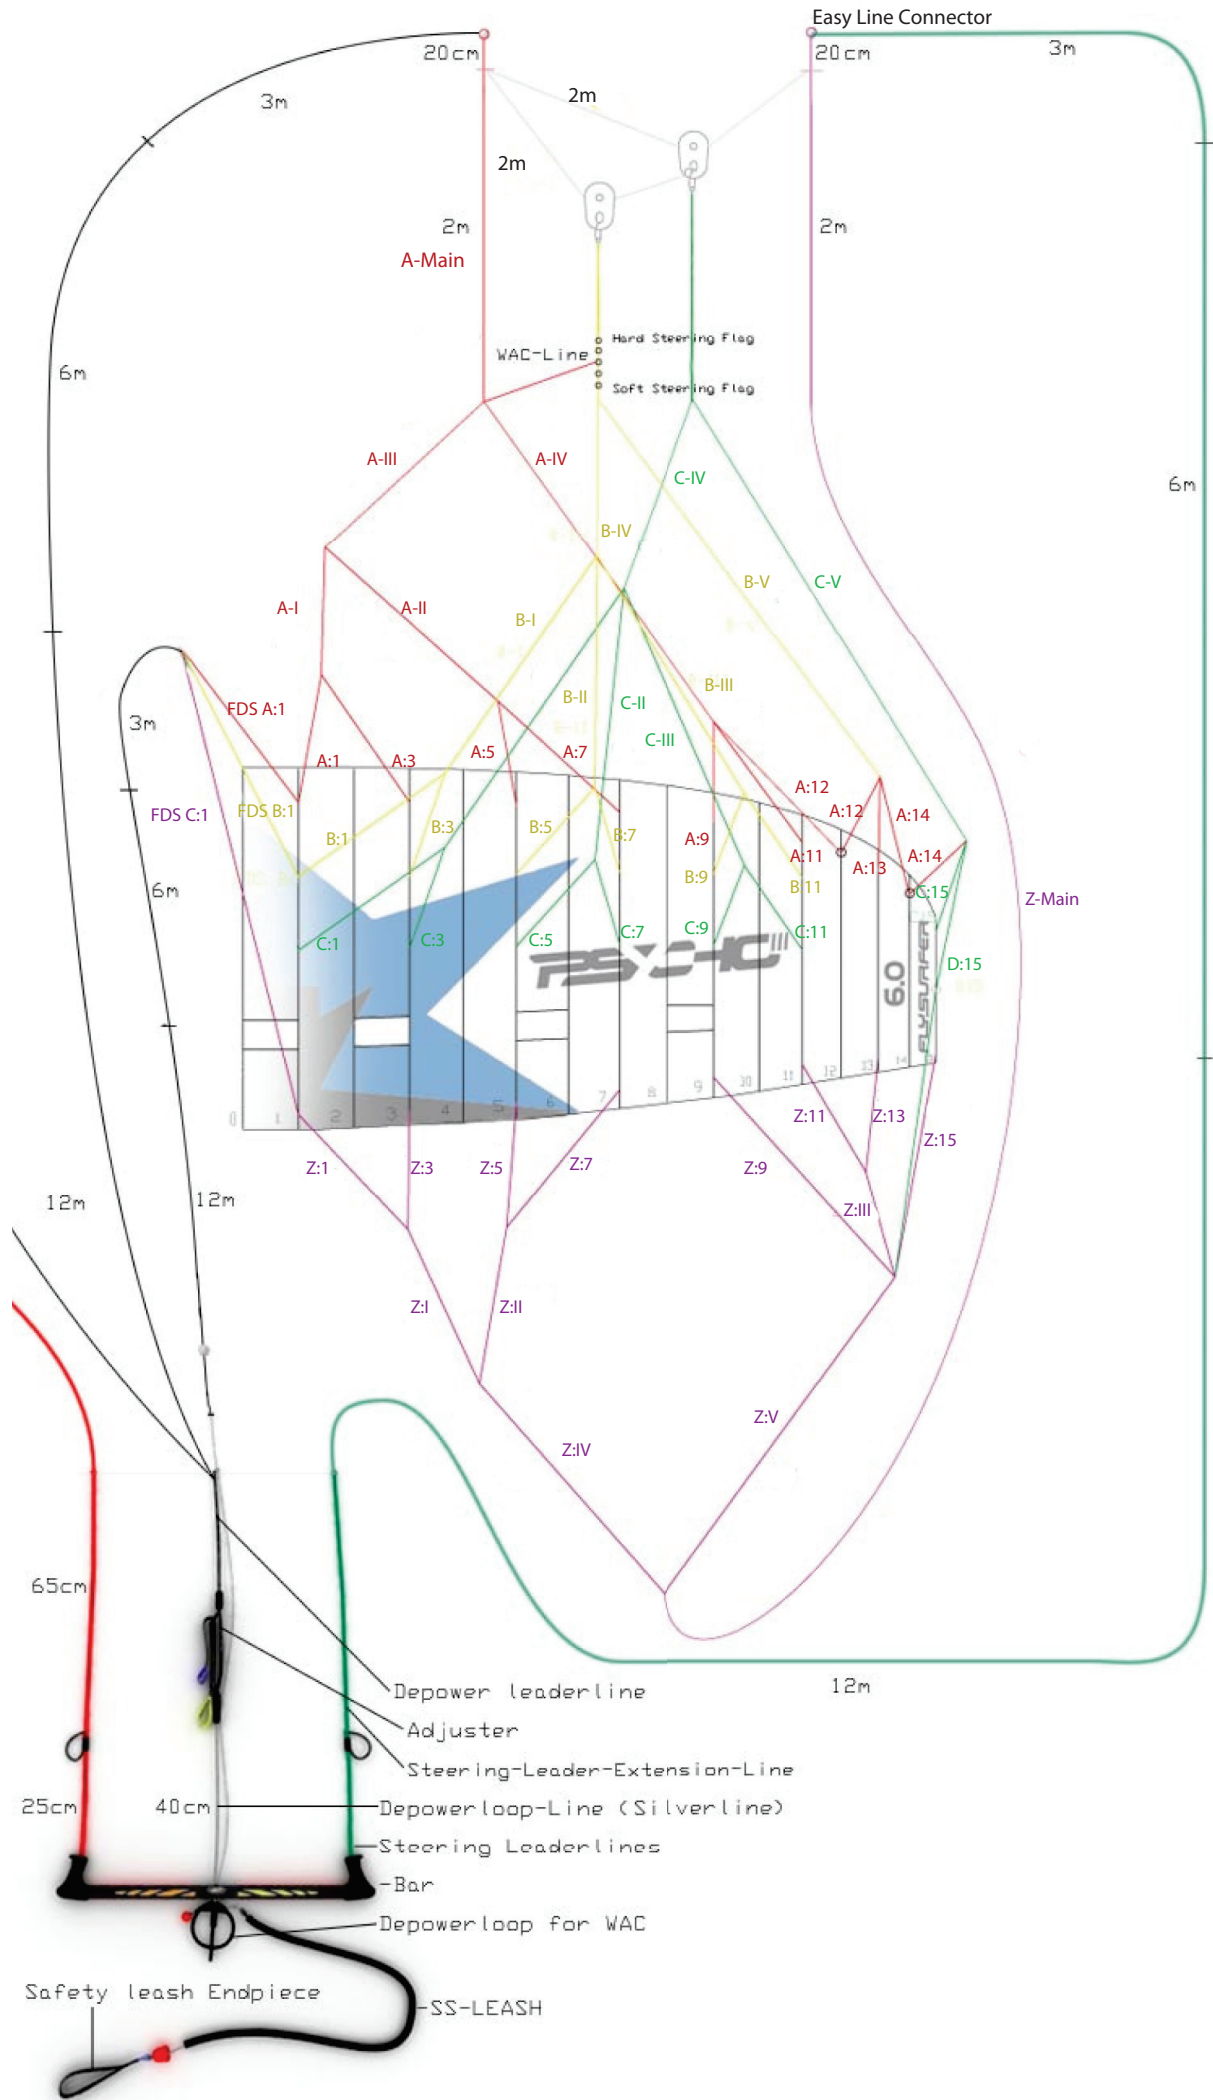

# Psycho III Lineplan

Name	Length(cm)	cutting (cm)	colour	material	number of pieces
A:1	117,3	137,3	white	DC 100	2
A:3	97,7	117,7	white	DC 100	2
A:5	100,3	120,3	white	DC 100	2
A:7	81,5	101,5	white	DC 100	2
A:9	144,3	164,3	white	DC 100	2
A:11	112	132	white	DC 100	2
A:12	182	202	white	DNV 120	2
A:13	67,9	87,9	white	DC 100	2
A:14	165,5	185,5	white	DNV 120	2
B:1	121,4	141,4	white	DC 100	2
B:3	98,9	118,9	white	DC 60	2
B:5	98,1	118,1	white	DC 60	2
B:7	75,6	95,6	white	DC 60	2
B:9	89,8	109,8	white	DC 60	2
B:11	65	85	white	DC 60	2
C:1	132,7	152,7	white	DC 100	2
C:3	108,4	128,4	white	DC 60	2
C:5	105,9	125,9	white	DC 60	2
C:7	81,4	101,4	white	DC 60	2
C:9	94	114	white	DC 60	2
C:11	69,2	89,2	white	DC 60	2
C:15	103,2	123,2	white	DC 100	2
D:15	185,8	205,8	white	DNV 120	2
Z:1	131,5	151,5	white	DC 100	2
Z:3	104,8	124,8	white	DC 60	2
Z:5	117,2	137,2	white	DC 60	2
Z:7	91,6	111,6	white	DC 60	2
Z:9	181,3	201,3	white	DC 60	2
Z:11	86,2	106,2	white	DC 60	2
Z:13	52,3	72,3	white	DC 60	2
Z:15	83,3	103,3	white	DC 60	2
A-I	256,5	276,5	red/green	DC 160	2
A-II	233,7	253,7	red/green	DC 160	2
A-III	285	305	red/green	DC 200	2
A-IV	421,9	441,9	red/green	DC 200	2
B-I	256,5	276,5	white	DC 100	2
B-II	233,7	253,7	white	DC 100	2
B-III	193,8	213,8	white	DC 100	2
B-IV	283,7	303,7	red/green	DC 160	2
B-V	426,3	446,3	red/green	DC 160	2