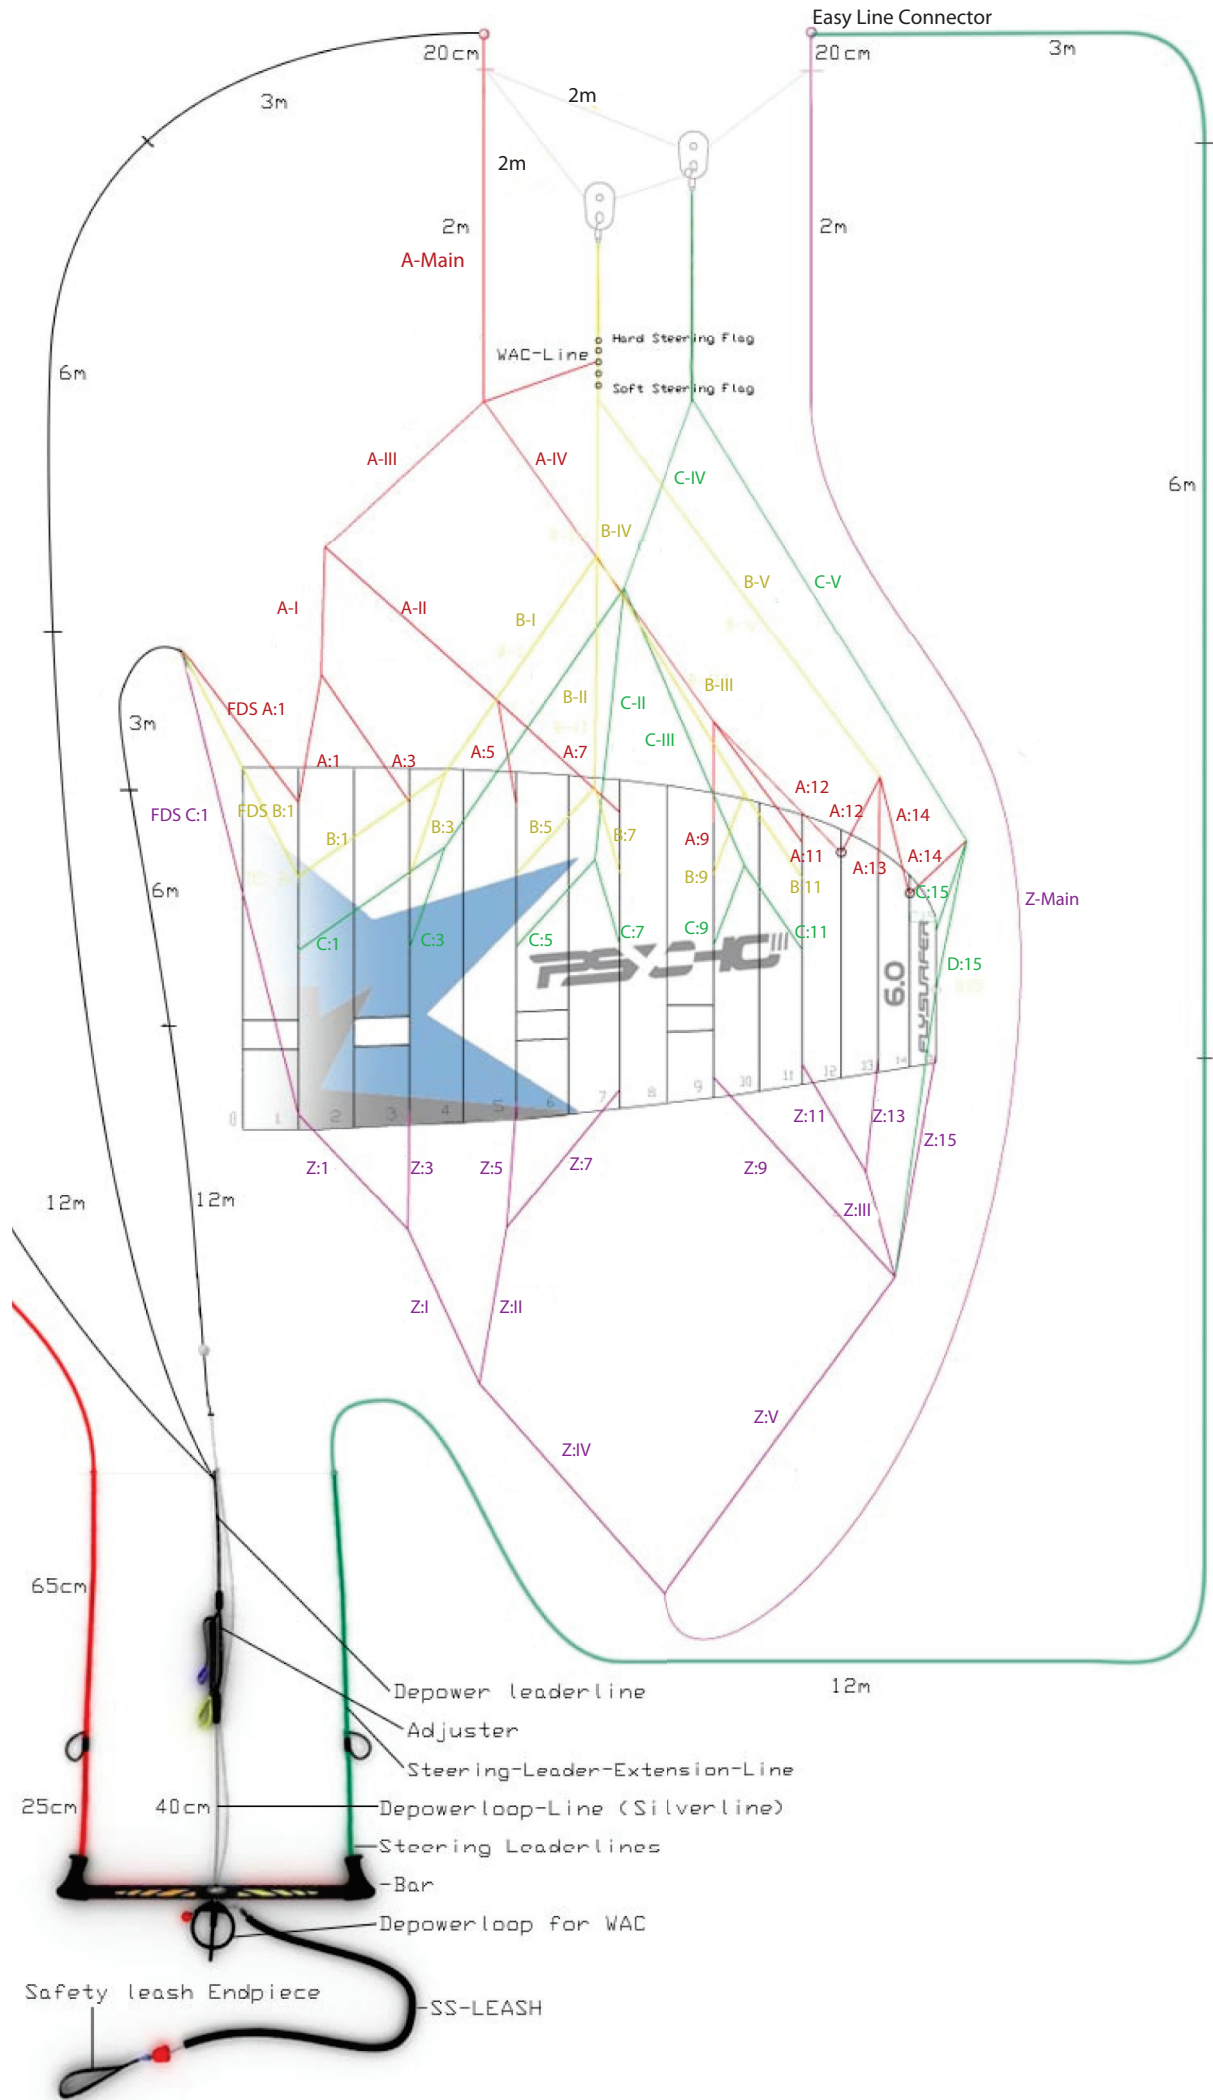

Psycho III Lineplan

Name	Length(cm)	cutting (cm)	colour	material	number of pieces
A:1	100.9	120.9	white	DC 100	2
A:3	83.4	103.4	white	DC 100	2
A:5	85.4	105.4	white	DC 100	2
A:7	68.7	88.7	white	DC 100	2
A:9	123.6	143.6	white	DC 100	2
A:11	95.1	115.1	white	DC 100	2
A:12	154.4	174.4	white	DNV 120	2
A:13	57.6	77.6	white	DC 100	2
A:14	141.7	161.7	white	DNV 120	2
B:1		106	126 white	DC 100	2
B:3		86	106 white	DC 60	2
B:5		85	105 white	DC 60	2
B:7	64.9	84.9	white	DC 60	2
B:9		77	97 white	DC 60	2
B:11		55	75 white	DC 60	2
C:1	116.5	136.5	white	DC 100	2
C:3	94.9	114.9	white	DC 60	2
C:5	92.4	112.4	white	DC 60	2
C:7	70.6	90.6	white	DC 60	2
C:9	81.4	101.4	white	DC 60	2
C:11	59.3	79.3	white	DC 60	2
C:15	89.1	109.1	white	DC 100	2
D:15	160.1	180.1	white	DNV 120	2
Z:1		116	136 white	DC 100	2
Z:3	92.3	112.3	white	DC 60	2
Z:5	102.9	122.9	white	DC 60	2
Z:7	80.1	100.1	white	DC 60	2
Z:9	158.5	178.5	white	DC 60	2
Z:11	74.9	94.9	white	DC 60	2
Z:13		45	65 white	DC 60	2
Z:15	72.1	92.1	white	DC 60	2
A-I		225	245 red/green	DC 160	2
A-II		205	225 red/green	DC 160	2
A-III		250	270 red/green	DC 200	2
A-IV		370	390 red/green	DC 200	2
B-I		225	245 white	DC 100	2
B-II		205	225 white	DC 100	2
B-III		170	190 white	DC 100	2
B-IV	248.7	269.4	red/green	DC 160	2
B-V	373.7	394.4	red/green	DC 160	2