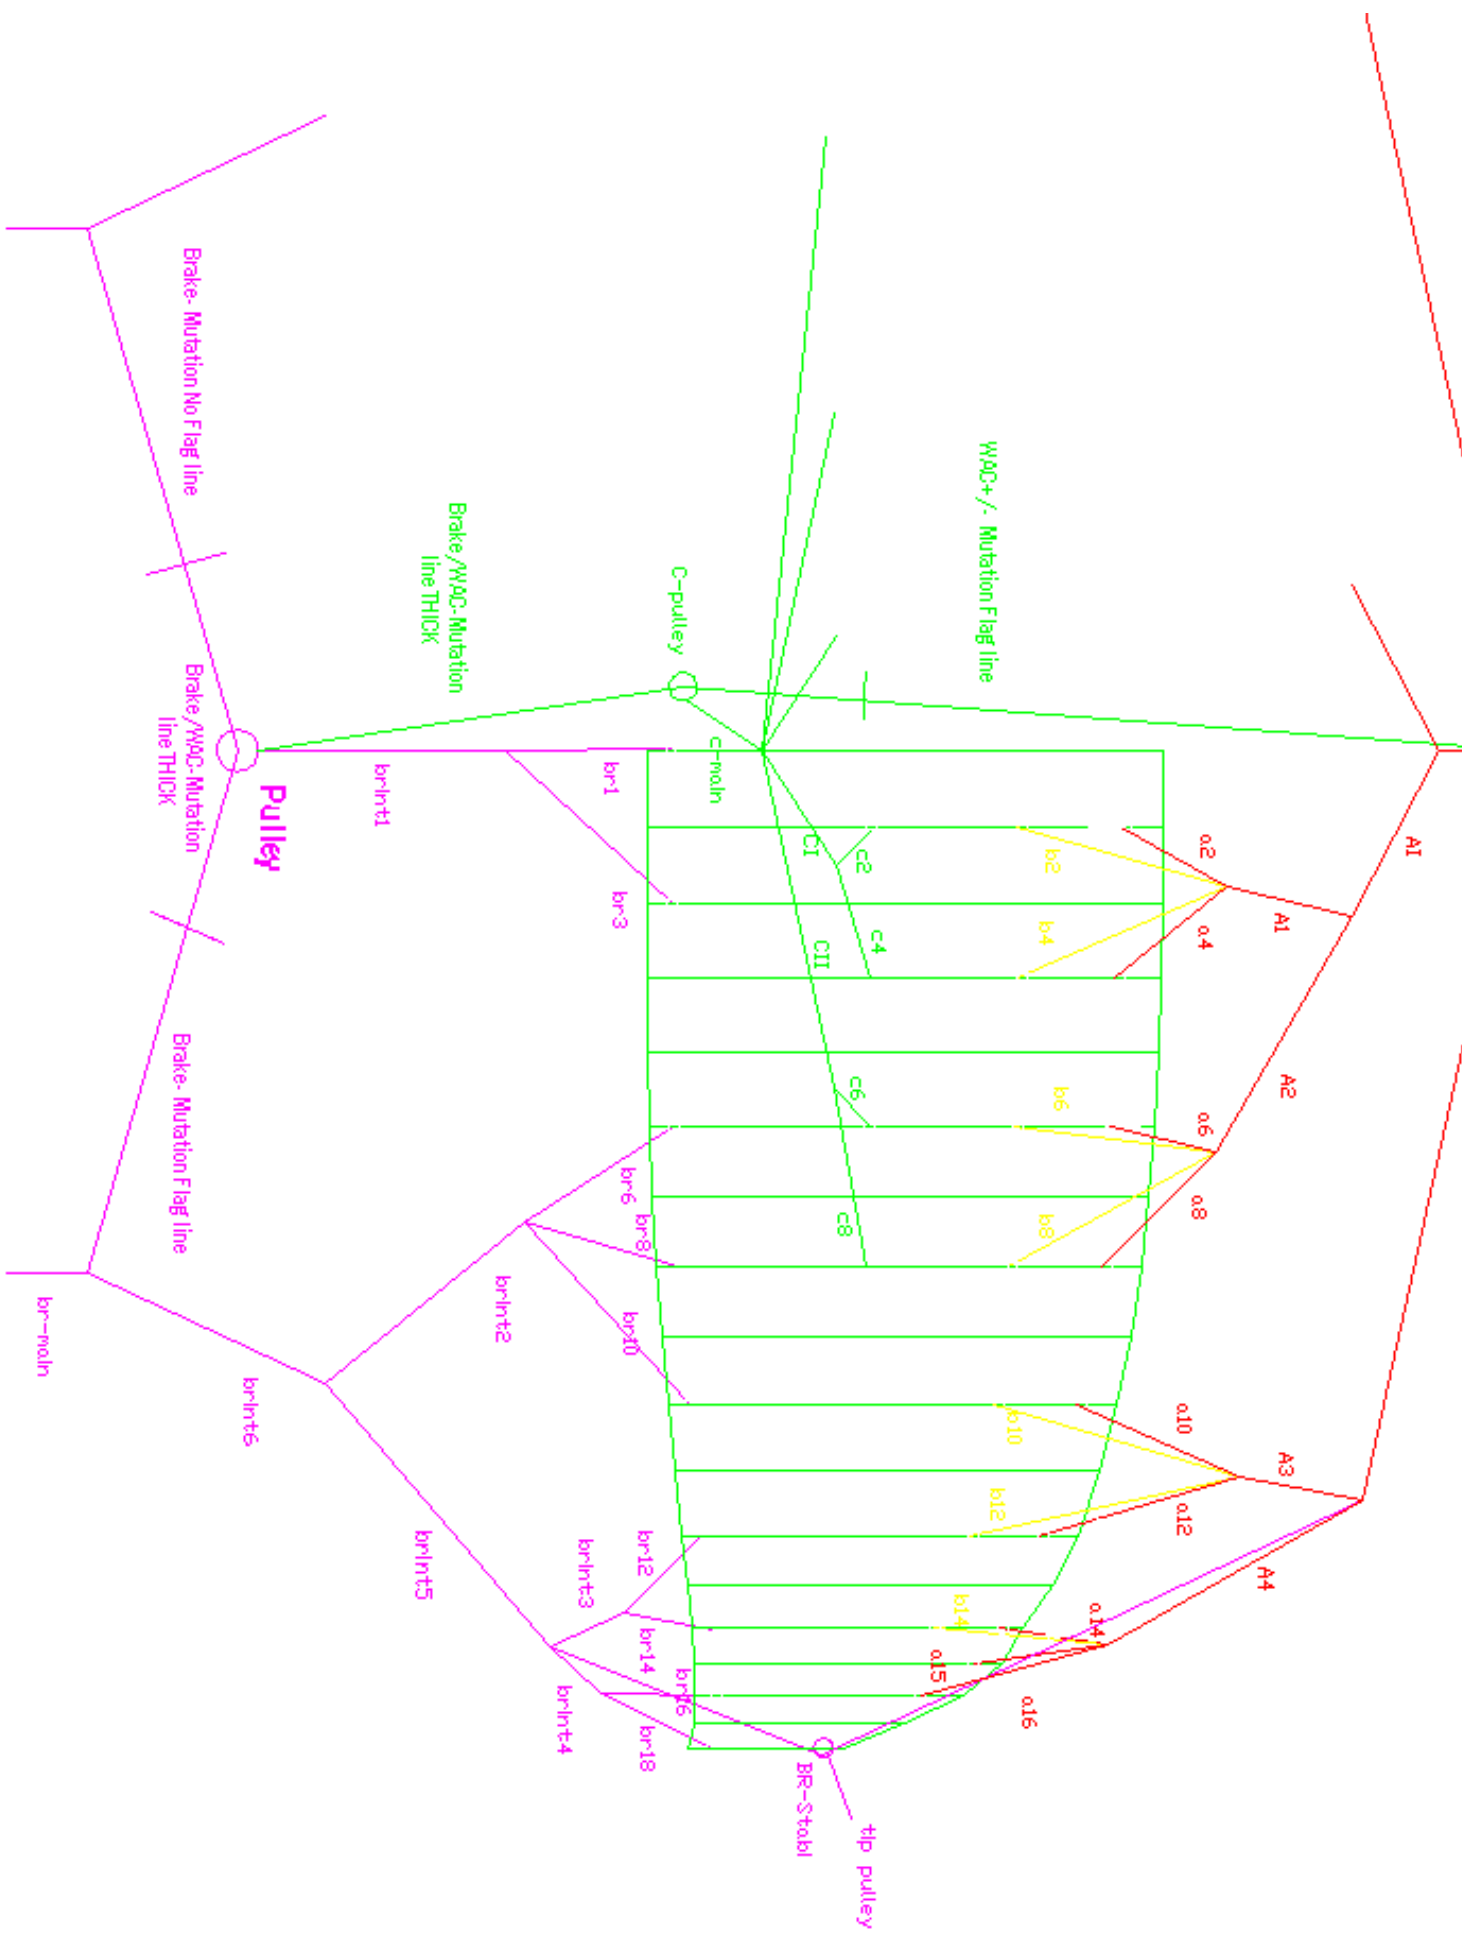

# AII PSYCHD2

Lineplan:

PSYCHO<sup>2</sup> 10.0

22.06.05

| Nr                             | Length(cm) | cutting (cm) | colour | material |
|--------------------------------|------------|--------------|--------|----------|
| a2                             | 135,5      | 155,5        | white  | DC 100   |
| a4                             | 132        | 152          | white  | DC 100   |
| a6                             | 131        | 151          | white  | DC 100   |
| a8                             | 130,5      | 150,5        | white  | DC 100   |
| a10                            | 140,5      | 160,5        | white  | DC 100   |
| a12                            | 115,5      | 135,5        | white  | DC 100   |
| a14                            | 93,5       | 113,5        | white  | DC 100   |
| a15                            | 79,5       | 99,5         | white  | DC 100   |
| a16                            | 71         | 91           | white  | DC 100   |
| b2                             | 134,5      | 154,5        | white  | DC 60    |
| b4                             | 131        | 151          | white  | DC 60    |
| b6                             | 129        | 149          | white  | DC 60    |
| b8                             | 130        | 150          | white  | DC 60    |
| b10                            | 137,5      | 157,5        | white  | DC 60    |
| b12                            | 113        | 133          | white  | DC 60    |
| b14                            | 89,5       | 109,5        | white  | DC 60    |
| A1                             | 169        | 189          | white  | DC 120   |
| A2                             | 169        | 189          | white  | DC 120   |
| A3                             | 169        | 189          | white  | DC 120   |
| A4                             | 169        | 189          | white  | DC 120   |
| AI                             | 245        | 265          | white  | DC 200   |
| All                            | 465        | 485          | white  | DC 200   |
| Alll                           | 253,5      | 273,5        | black  | DC 300   |
| c2                             | 109        | 129          | white  | DC 60    |
| c4                             | 111        | 131          | white  | DC 60    |
| c6                             | 109        | 129          | white  | DC 60    |
| CI                             | 296        | 316          | white  | DC 100   |
| CII                            | 296        | 316          | white  | DC 100   |
| C-main                         | 34         | 54           | black  | DC 200   |
| WAC Mutation flag line         | 288,5      | 308,5        | white  | DC 160   |
| 150 spare part line            | 150        | 170          | black  | DC 500   |
| steering mutation no flag line | 343,8      | 363,8        | white  | DC 160   |
| steering mutation flag line    | 343,8      | 363,8        | white  | DC 160   |
| br1                            | 141,5      | 161,5        | white  | DC 100   |
| br3                            | 146,5      | 166,5        | white  | DC 100   |
| br6                            | 180,5      | 200,5        | white  | DC 100   |
| br8                            | 152,5      | 172,5        | white  | DC 100   |