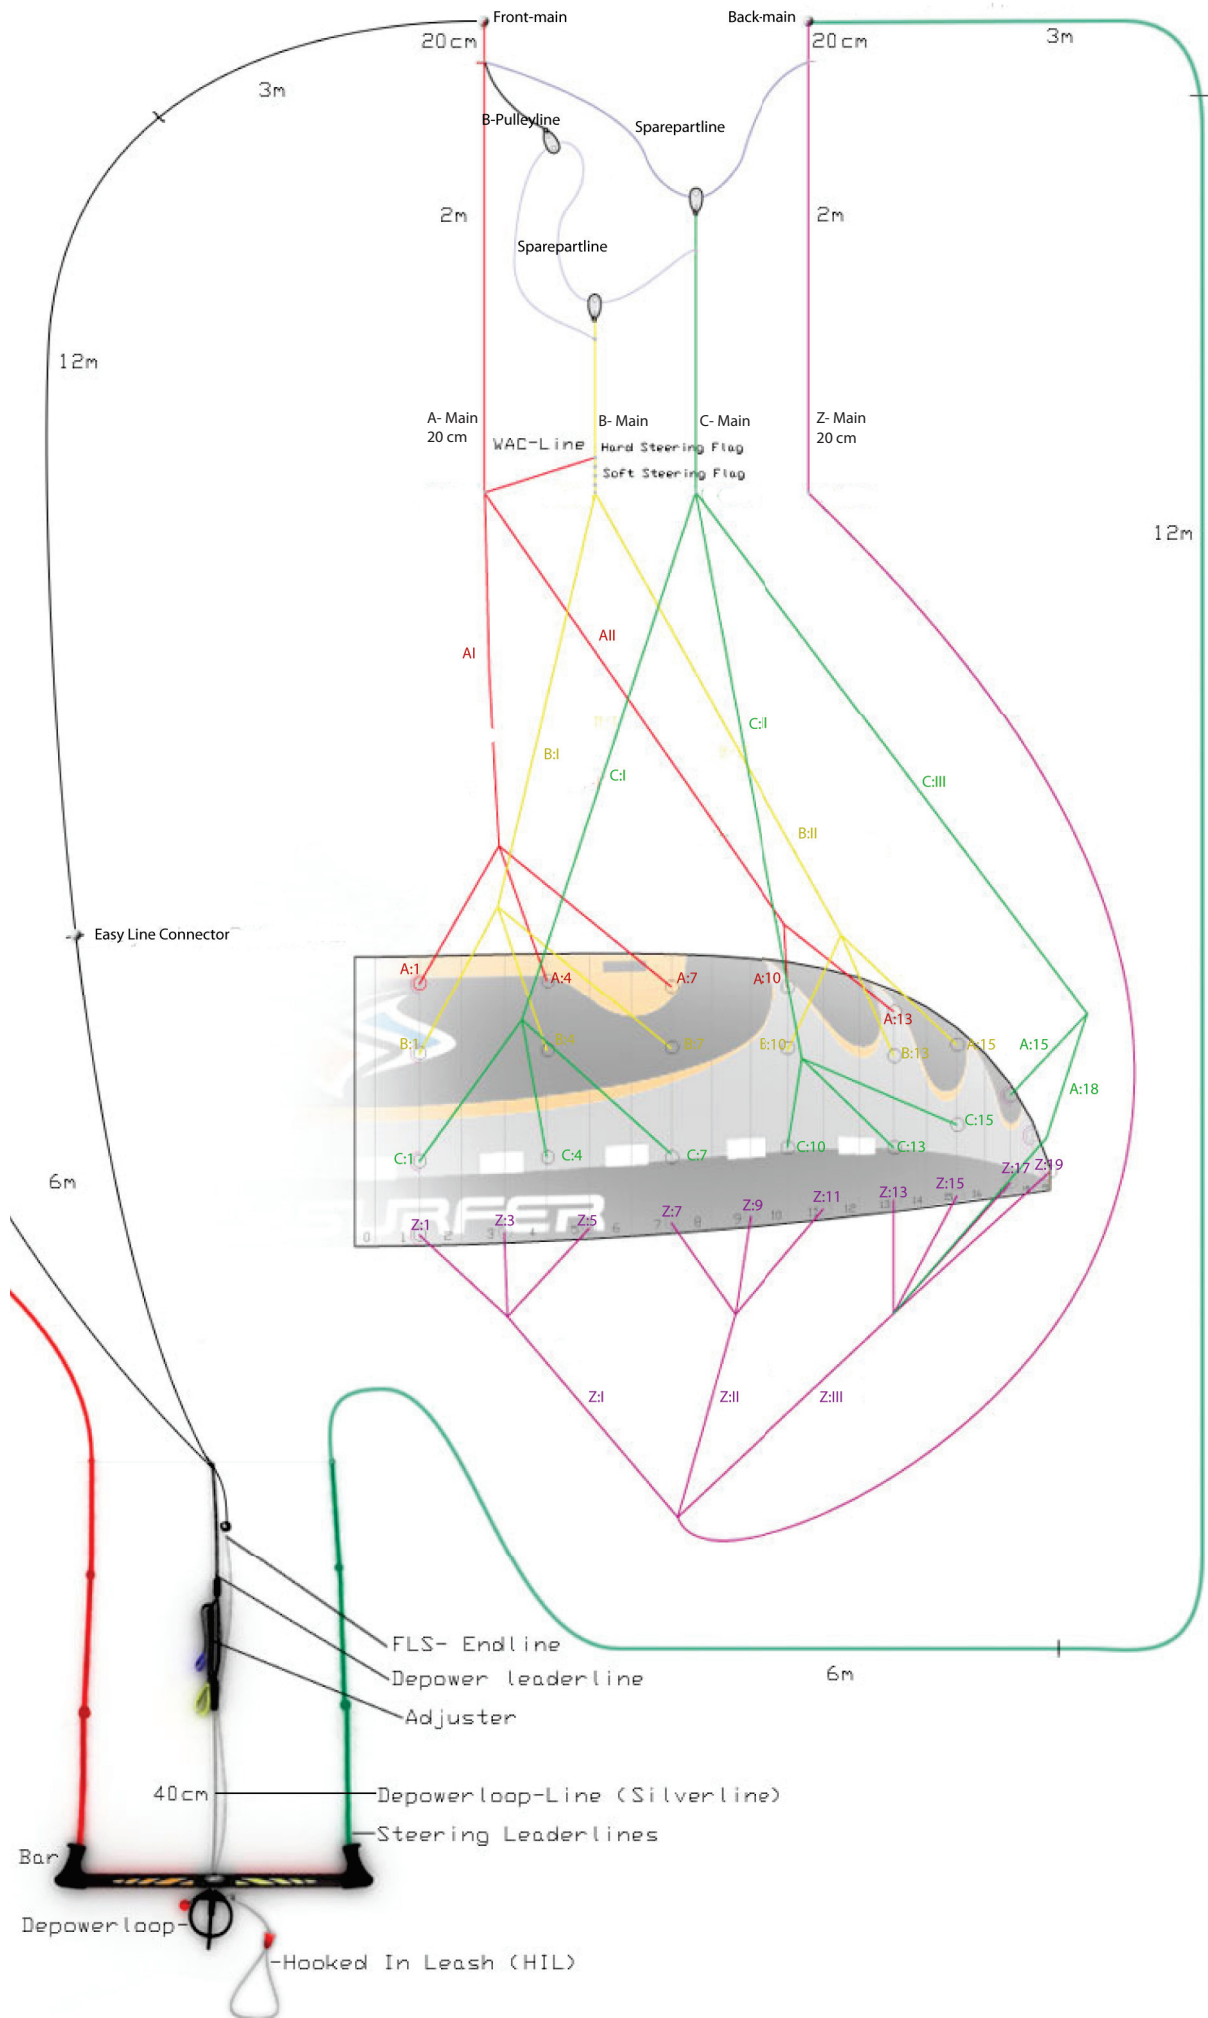

Speed 2 Lineplan

Name	Length	Cutting	Colour	Material	pieces	Diameter
A:1	290,3	310,3	white	DC 100		2 N/A
A:4	251,9	271,9	white	DC 100		2 N/A
A:7	225,7	245,7	white	DC 100		2 N/A
A:10	201,4	221,4	white	DC 100		2 N/A
A:13	151,8	171,8	white	DC 100		2 N/A
A:15	131,8	151,8	white	DC 100		2 N/A
A:17	97	117	white	DC 100		2 N/A
A:18	162,2	182,2	white	DNVG 100		2 N/A
B:1	288,8	308,8	white	DC 100		2 N/A
B:4	249,2	269,2	white	DC 60		2 N/A
B:7	222,1	242,1	white	DC 60		2 N/A
B:10	213,3	233,3	white	DC 60		2 N/A
B:13	157,8	177,8	white	DC 60		2 N/A
C:1	279,3	299,3	white	DC 100		2 N/A
C:4	235,9	255,9	white	DC 60		2 N/A
C:7	206,8	226,8	white	DC 60		2 N/A
C:10	193,1	213,1	white	DC 60		2 N/A
C:13	134	154	white	DC 60		2 N/A
C:15	99	119	white	DC 60		2 N/A
Z:1	246	266	white	DC 100		2 N/A
Z:3	215,4	235,4	white	DC 60		2 N/A
Z:5	193,7	213,7	white	DC 60		2 N/A
Z:7	215,3	235,3	white	DC 60		2 N/A
Z:9	178,9	198,9	white	DC 60		2 N/A
Z:11	148,8	168,8	white	DC 60		2 N/A
Z:13	165,5	185,5	white	DC 60		2 N/A
Z:15	127,1	147,1	white	DC 60		2 N/A
Z:17	95,1	115,1	white	DC 60		2 N/A
Z:19	74,4	94,4	white	DC 100		2 N/A
AI	427,3	447,3	red/green	DC 200		2 N/A
AII	399,8	419,8	red/green	DC 160		2 N/A
BI	427,3	447,3	red/green	DC 160		2 N/A
BII	385,9	405,9	red/green	DC 160		2 N/A
CI	454,9	474,9	red/green	DC 160		2 N/A
CII	413,5	433,5	red/green	DC 160		2 N/A
CIII	385,9	405,9	red/green	DC 160		2 N/A
ZI	496,2	516,2	red/green	DC 160		2 N/A
ZII	441,1	461,1	red/green	DC 160		2 N/A
ZIII	385,9	405,9	red/green	DC 160		2 N/A