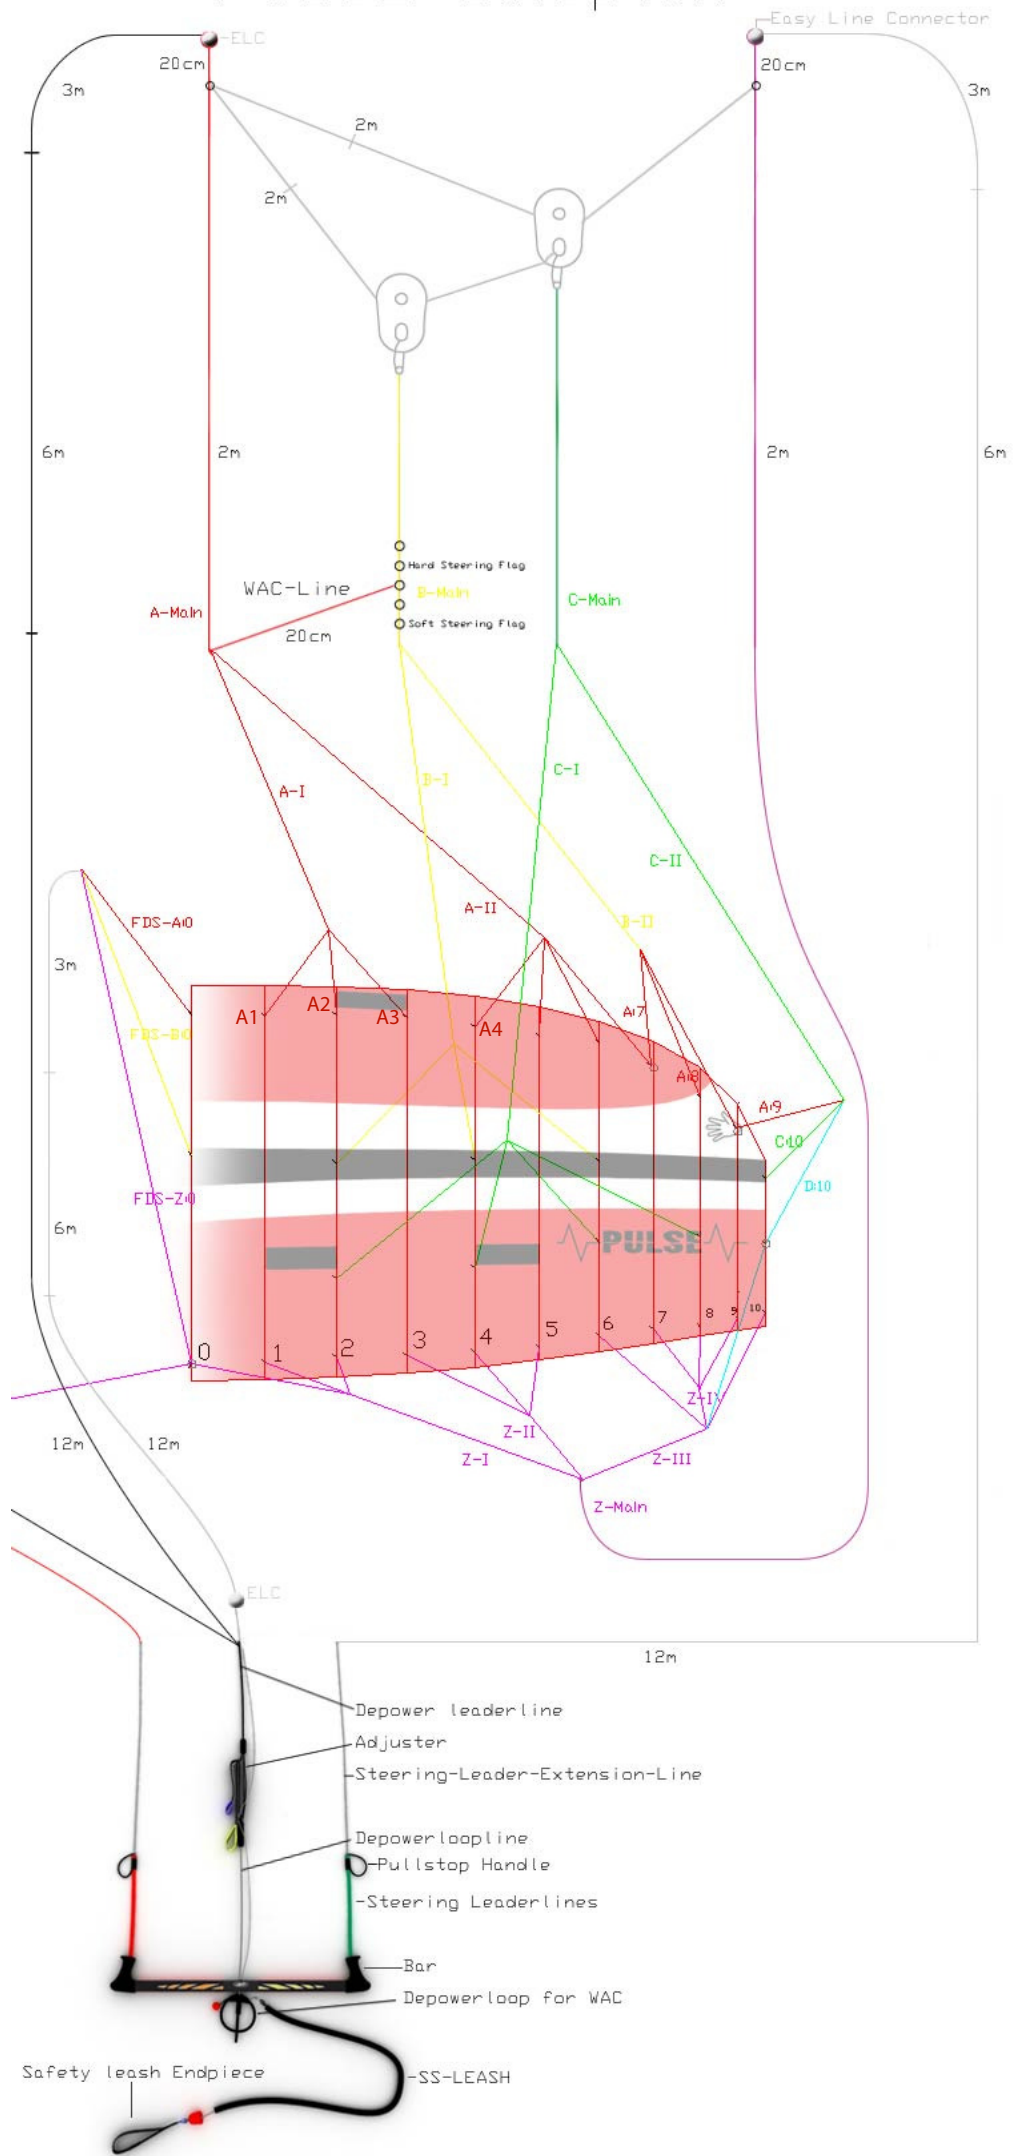

# PULSE Lineplan

Name	Length(cm)	cutting (cm)	colour	material	number of pieces
A:1	147,6	167,6	white	DC 100	2
A:2	135	155	white	DC 100	2
A:3	127	147	white	DC 100	2
A:4	128,2	148,2	white	DC 100	2
A:5	109,5	129,5	white	DC 100	2
A:6	95,9	115,9	white	DC 100	2
A:7	162,4	182,4	white	DNV 120	2
A:8	51,5	71,5	white	DC 100	2
A:9	124,4	144,4	white	DNV 120	2
B:2	244,5	264,5	white	DC 100	2
B:4	210	230	white	DC 100	2
B:6	178,5	198,5	white	DC 100	2
C:2	255,3	275,3	white	DC 60	2
C:4	215,5	235,5	white	DC 60	2
C:6	179,8	199,8	white	DC 60	2
C:8	149,5	169,5	white	DC 60	2
C:10	68,2	88,2	white	DC 60	2
D:10	158,2	178,2	white	DNV 120	2
Z:0	329,9	349,9	white	DNV-120	1
Z:1	147,1	167,1	white	DC 100	2
Z:2	132,9	152,9	white	DC 60	2
Z:3	145,2	165,2	white	DC 60	2
Z:4	124,3	144,3	white	DC 60	2
Z:5	107,6	127,6	white	DC 60	2
Z:6	157,2	177,2	white	DC 60	2
Z:7	66,9	86,9	white	DC 60	2
Z:8	47,8	67,8	white	DC 60	2
Z:9	32,1	52,1	white	DC 60	2
Z:10	85,6	105,6	white	DC 60	2
A-I	280	300	red/green	DC 160	2
A-II	265	285	red/green	DC 160	2
B-I	176,1	196,1	white	DC 160	2
B-II	266,1	286,1	white	DC 100	2
C-I	177,6	197,6	white	DC 160	2
C-II	227,6	247,6	white	DC 100	2
Z-I	300	320	white	DC 100	2
Z-II	270	290	white	DC 100	2
Z-III	200	220	red/green	DC 160	2
Z-IV	70	90	white	DC 100	2